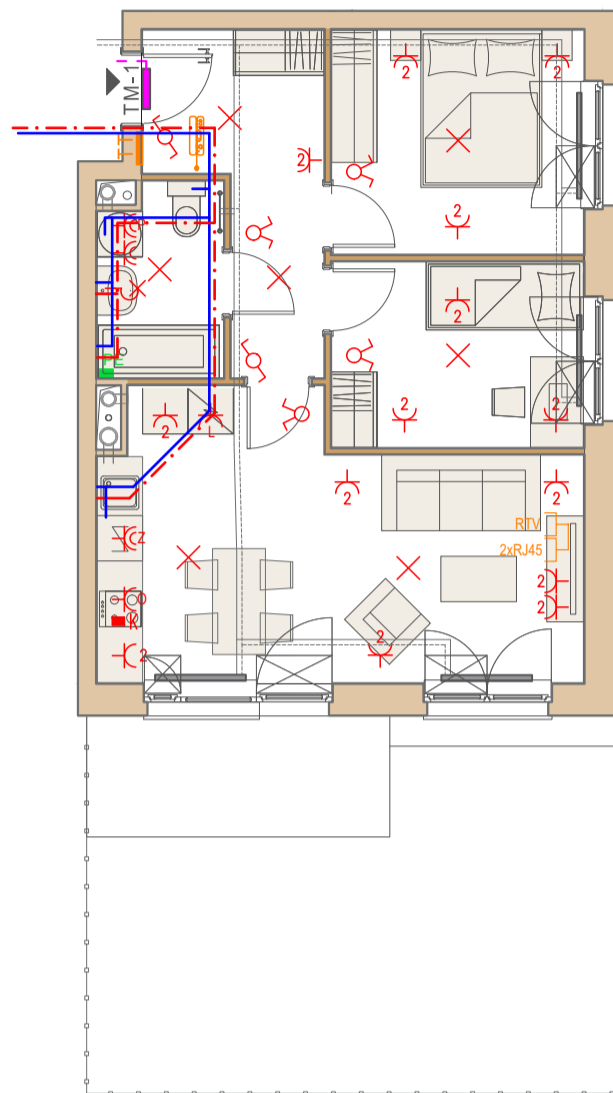

Przykładowa aranżacja

0 5m

SKALA 1:100

Przebieg instalacji

Sytuacja

Rzut kondygnacji

Legenda

- CENTRALNE OGRZEWANIE
- CIEPŁA WODA
- ZIMNA WODA
- GNIAZDA TELETECHNICZNE
- INSTALACJE ELEKTRYCZNE
- ELEKTRYCZNA TABLICA MIESZKANIOWA
- TECHNICZNA SKRZYŃKA MULTIMEDIALNA
- DOMOFON