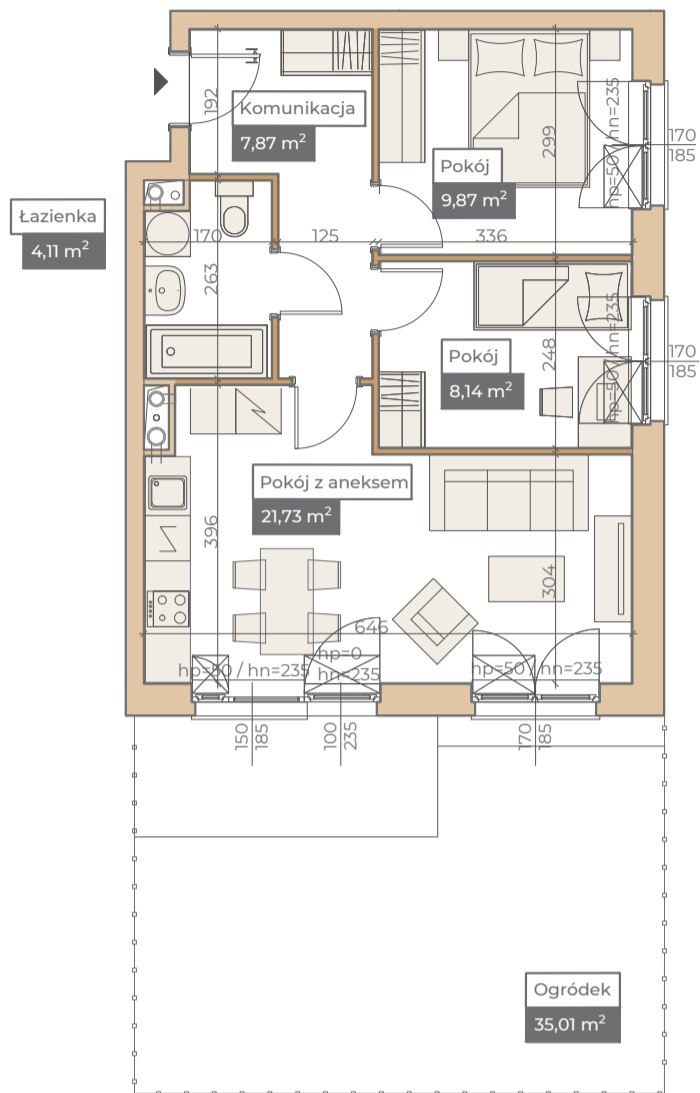

Przykładowa aranżacja

0 5m

SKALA 1:100

Przebieg instalacji

Sytuacja

Rzut kondygnacji

Legenda

- CENTRALNE OGRZEWANIE
- CIEPŁA WODA
- ZIMNA WODA
- GNIAZDA TELETECHNICZNE
- INSTALACJE ELEKTRYCZNE
- ELEKTRYCZNA TABLICA MIESZKANIOWA
- TECHNICZNA SKRZYŃKA MULTIMEDIALNA
- DOMOFON