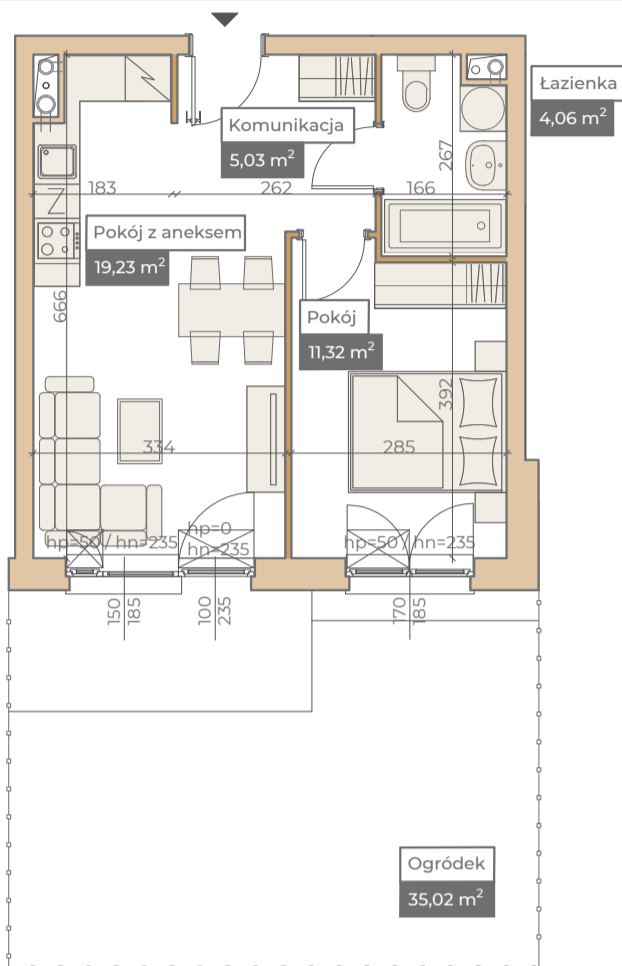

Przykładowa aranżacja

Przebieg instalacji

0 5m

SKALA 1:100

Sytuacja

Rzut kondygnacji

Legenda

- CENTRALNE OGRZEWANIE
- CIEPŁA WODA
- ZIMNA WODA
- GNIAZDA TELETECHNICZNE
- INSTALACJE ELEKTRYCZNE
- ELEKTRYCZNA TABLICA MIESZKANIOWA
- TECHNICZNA SKRZYNKA MULTIMEDIALNA
- DOMOFON