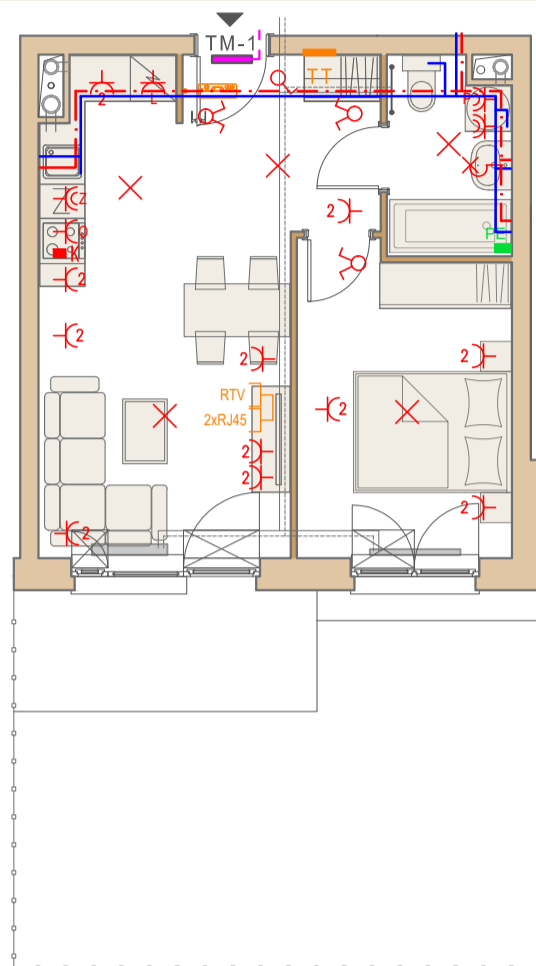

Przykładowa aranżacja

Przebieg instalacji

0 5m

SKALA 1:100

Sytuacja

Rzut kondygnacji

Legenda

- CENTRALNE OGRZEWANIE
- CIEPŁA WODA
- ZIMNA WODA
- GNIAZDA TELETECHNICZNE
- INSTALACJE ELEKTRYCZNE
- ELEKTRYCZNA TABLICA MIESZKANIOWA
- TECHNICZNA SKRZYNKA MULTIMEDIALNA
- DOMOFON