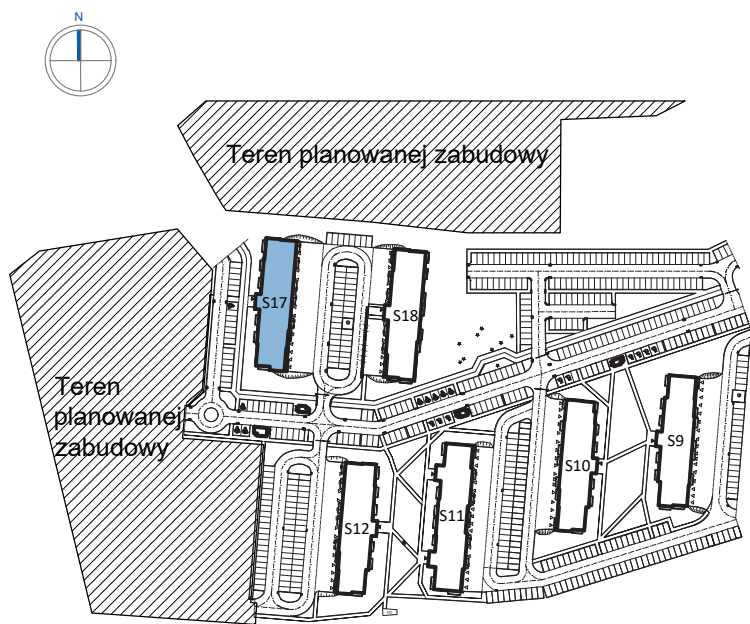

Przykładowa aranżacja

Przebieg instalacji

0 5m

SKALA 1:100

Sytuacja

Rzut kondygnacji ze wskazaniem lokalu

Legenda

- INSTALACJA GRZEWICZA
- CIEPŁA WODA
- ZIMNA WODA
- INSTALACJE ELEKTRYCZNE
- OŚWIETLENIE
- RM ROZDZIELNICA MIESZKANIOWA
- TSM TELEKOMUNIKACYJNA SKRZYŃKA MIESZKANIOWA
- GNIAZDO RJ45
- GNIAZDO RTV
- DOMOFON