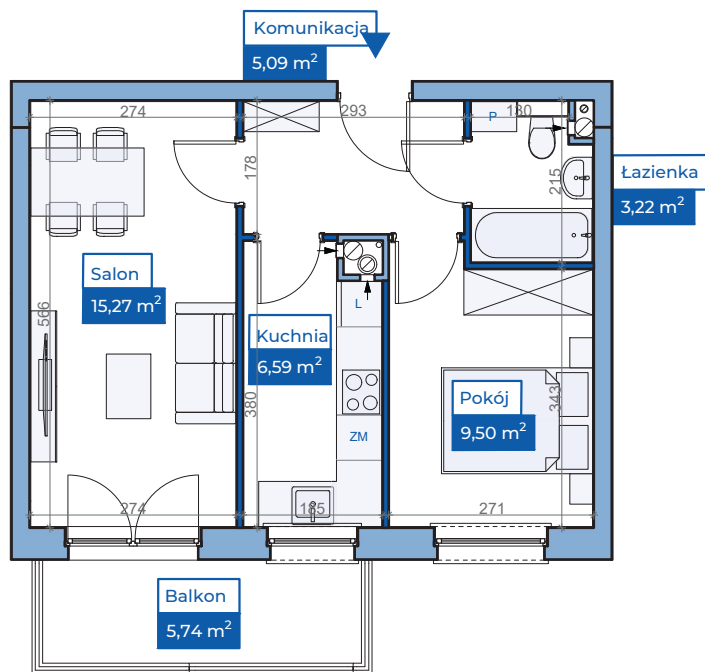

Przykładowa aranżacja

Przebieg instalacji

0 5m

SKALA 1:100

Sytuacja

Rzut kondygnacji ze wskazaniem lokalu

Legenda

- INSTALACJA GRZEWICZA
- CIEPŁA WODA
- ZIMNA WODA
- INSTALACJE ELEKTRYCZNE
- OŚWIETLENIE
- RM ROZDZIELNICA MIESZKANIOWA
- TSM TELEKOMUNIKACYJNA SKRZYŃKA MIESZKANIOWA
- GNIAZDO RJ45
- GNIAZDO RTV
- DOMOFON