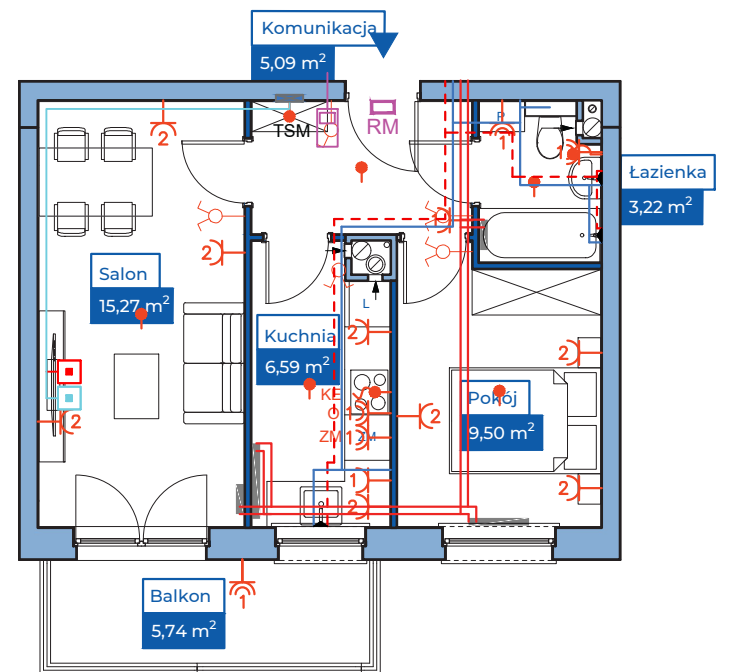

Przykładowa aranżacja

Przebieg instalacji

0 5m

SKALA 1:100

Sytuacja

Rzut kondygnacji ze wskazaniem lokalu

Legenda

- INSTALACJA GRZEWICZA
- CIEPŁA WODA
- ZIMNA WODA
- INSTALACJE ELEKTRYCZNE
- OŚWIETLENIE
- RM ROZDZIELNICA MIESZKANIOWA
- TSM TELEKOMUNIKACYJNA SKRZYŃKA MIESZKANIOWA
- GNIAZDO RJ45
- GNIAZDO RTV
- DOMOFON