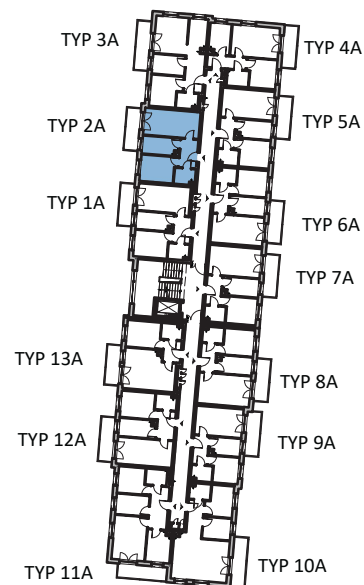

Przykładowa aranżacja

Przebieg instalacji

0 5m

SKALA 1:100

Sytuacja

Rzut kondygnacji ze wskazaniem lokalu

Legenda

- INSTALACJA GRZEWICZA
- CIEPŁA WODA
- ZIMNA WODA
- INSTALACJE ELEKTRYCZNE
- OŚWIETLENIE
- RM ROZDZIELNICA MIESZKANIOWA
- TSM TELEKOMUNIKACYJNA SKRZYŃKA MIESZKANIOWA
- GNIAZDO RJ45
- GNIAZDO RTV
- DOMOFON