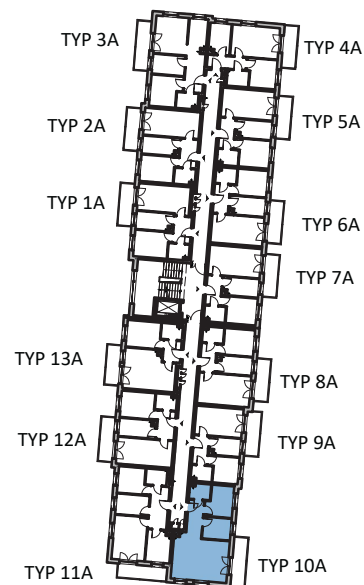

Przykładowa aranżacja

Przebieg instalacji

0 5m

SKALA 1:100

Sytuacja

Rzut kondygnacji ze wskazaniem lokalu

Legenda

-  INSTALACJA GRZEWcza
-  CIEPŁA WODA
-  ZIMNA WODA
-  INSTALACJE ELEKTRYCZNE
-  OŚWIETLENIE
-  ROZDZIELNICA MIESZKANIOWA
-  TELEKOMUNIKACYJNA SKRZYNIKA MIESZKANIOWA
-  GNAZDO RJ45
-  GNAZDO RTV
-  DOMOFON