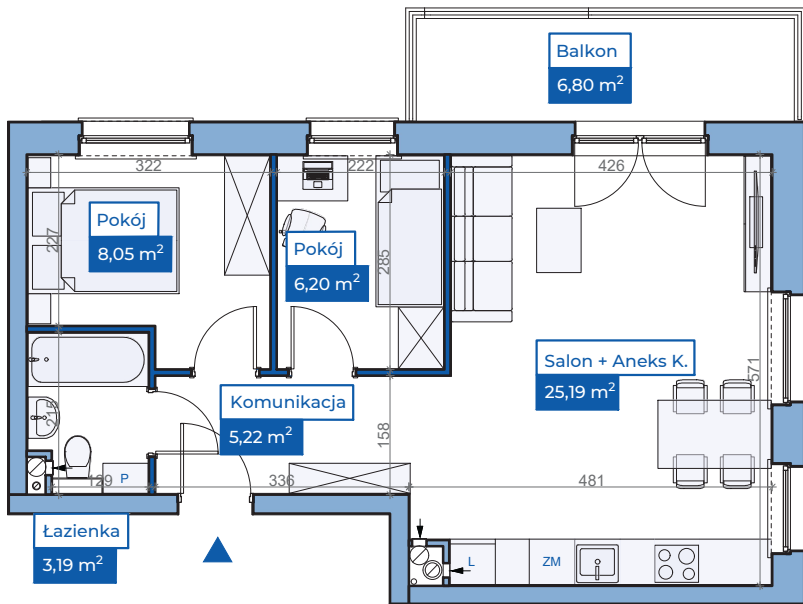

Przykładowa aranżacja

Przebieg instalacji

0 5m

SKALA 1:100

Sytuacja

Rzut kondygnacji ze wskazaniem lokalu

Legenda

-  INSTALACJA GRZEWcza
-  CIEPŁA WODA
-  ZIMNA WODA
-  INSTALACJE ELEKTRYCZNE
-  OŚWIETLENIE
-  ROZDZIELNICA MIESZKANIOWA
-  TELEKOMUNIKACYJNA SKRZYNIKA MIESZKANIOWA
-  GNAZDO RJ45
-  GNAZDO RTV
-  DOMOFON