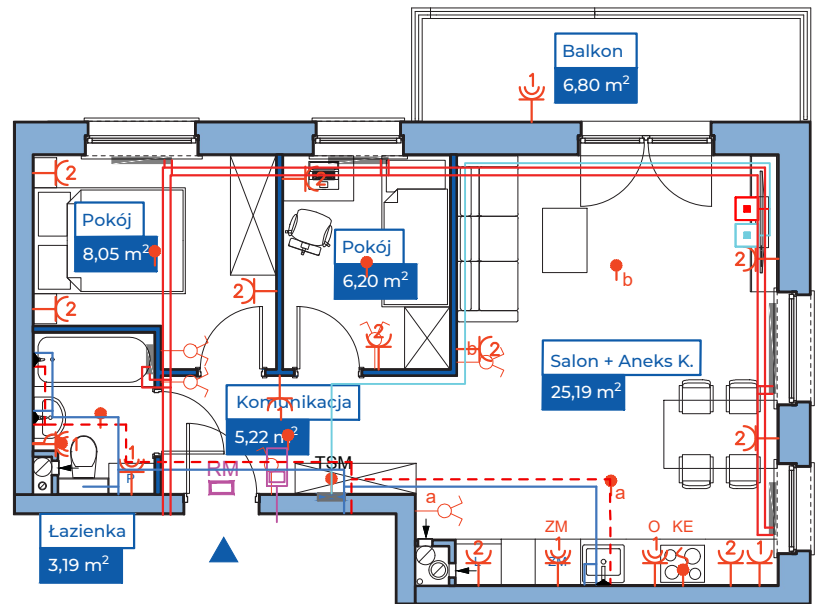

Przykładowa aranżacja

Przebieg instalacji

0 5m

SKALA 1:100

Sytuacja

Rzut kondygnacji ze wskazaniem lokalu

Legenda

-  INSTALACJA GRZEWcza
-  CIEPŁA WODA
-  ZIMNA WODA
-  INSTALACJE ELEKTRYCZNE
-  OŚWIETLENIE
-  ROZDZIELNICA MIESZKANIOWA
-  TELEKOMUNIKACYJNA SKRZYNIKA MIESZKANIOWA
-  GNAZDO RJ45
-  GNAZDO RTV
-  DOMOFON