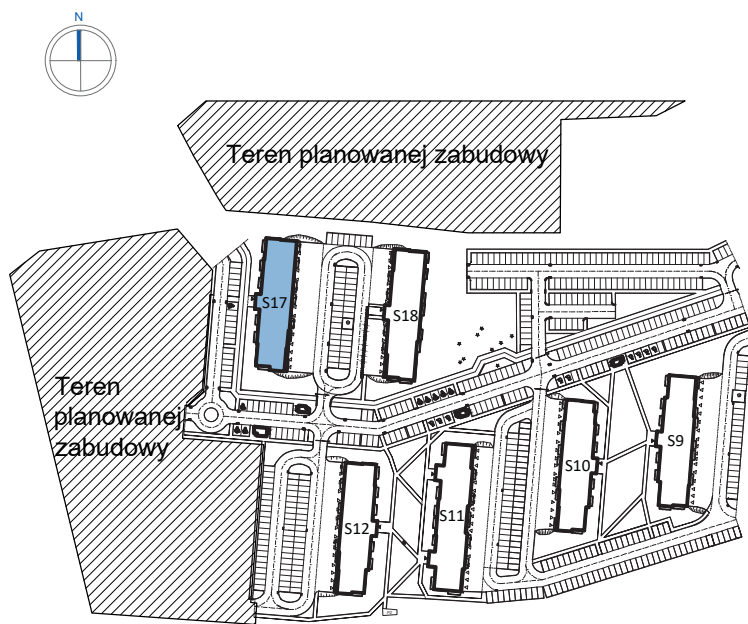

Przykładowa aranżacja

Przebieg instalacji

0 5m

SKALA 1:100

Sytuacja

Rzut kondygnacji ze wskazaniem lokalu

Legenda

-  INSTALACJA GRZEWcza
-  CIEPŁA WODA
-  ZIMNA WODA
-  INSTALACJE ELEKTRYCZNE
-  OŚWIETLENIE
-  ROZDZIELNICA MIESZKANIOWA
-  TELEKOMUNIKACYJNA SKRZYNIKA MIESZKANIOWA
-  GNAZDO RJ45
-  GNAZDO RTV
-  DOMOFON