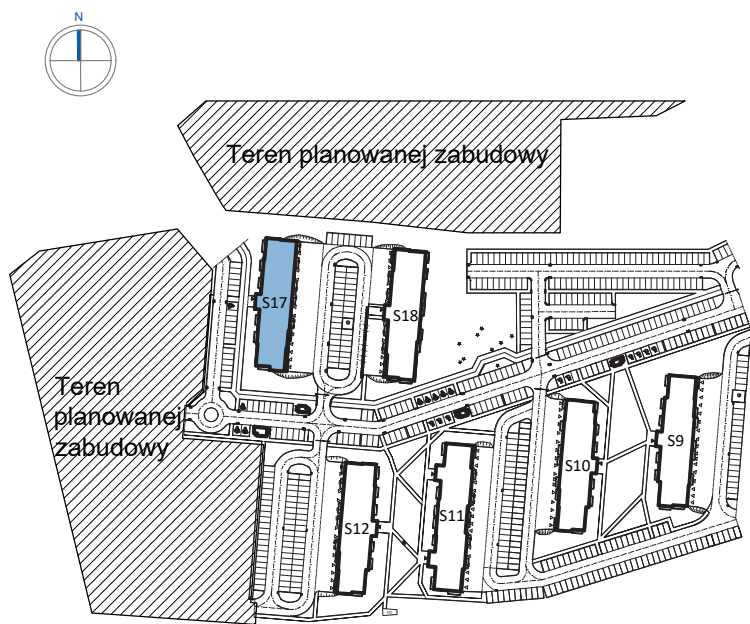

Przykładowa aranżacja

Przebieg instalacji

0 5m

SKALA 1:100

Sytuacja

Rzut kondygnacji ze wskazaniem lokalu

Legenda

- INSTALACJA GRZEWICZA
- CIEPŁA WODA
- ZIMNA WODA
- INSTALACJE ELEKTRYCZNE
- OŚWIETLENIE
- RM ROZDZIELNICA MIESZKANIOWA
- TSM TELEKOMUNIKACYJNA SKRZYNKA MIESZKANIOWA
- GNIAZDO RJ45
- GNIAZDO RTV
- DOMOFON