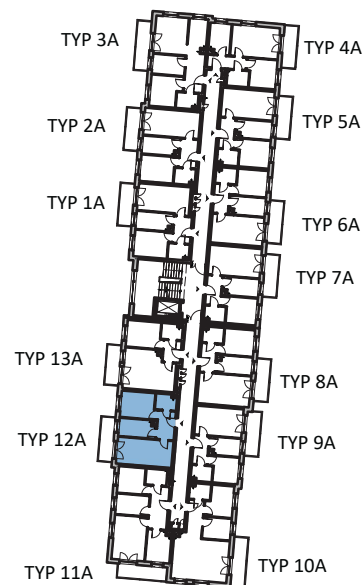

Przykładowa aranżacja

Przebieg instalacji

0 5m

SKALA 1:100

Sytuacja

Rzut kondygnacji ze wskazaniem lokalu

Legenda

- INSTALACJA GRZEWICZA
- CIEPŁA WODA
- ZIMNA WODA
- INSTALACJE ELEKTRYCZNE
- OŚWIETLENIE
- RM ROZDZIELNICA MIESZKANIOWA
- TSM TELEKOMUNIKACYJNA SKRZYNKA MIESZKANIOWA
- GNIAZDO RJ45
- GNIAZDO RTV
- DOMOFON