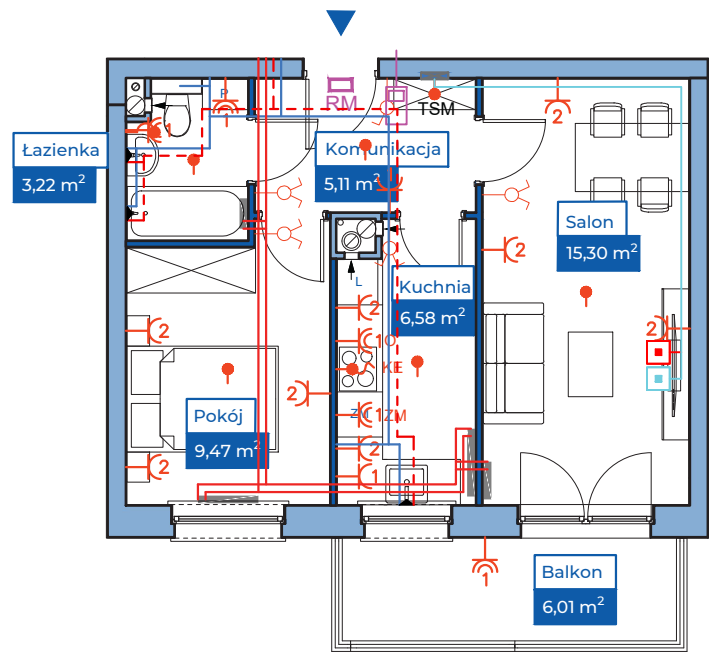

Przykładowa aranżacja

Przebieg instalacji

0 5m

SKALA 1:100

Sytuacja

Rzut kondygnacji ze wskazaniem lokalu

Legenda

- INSTALACJA GRZEWICZA
- CIEPŁA WODA
- ZIMNA WODA
- INSTALACJE ELEKTRYCZNE
- OŚWIETLENIE
- RM ROZDZIELNICA MIESZKANIOWA
- TSM TELEKOMUNIKACYJNA SKRZYNKA MIESZKANIOWA
- GNIAZDO RJ45
- GNIAZDO RTV
- DOMOFON