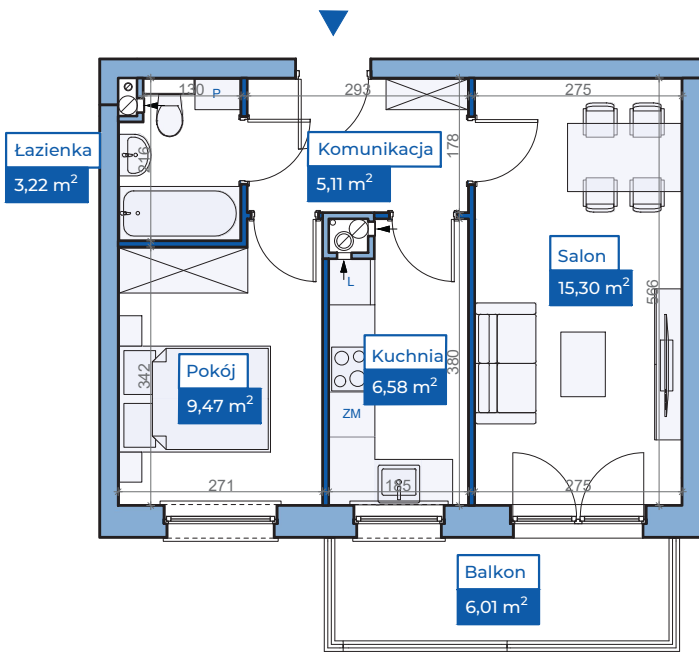

Przykładowa aranżacja

Przebieg instalacji

0 5m

SKALA 1:100

Sytuacja

Rzut kondygnacji ze wskazaniem lokalu

Legenda

- INSTALACJA GRZEWICZA
- CIEPŁA WODA
- ZIMNA WODA
- INSTALACJE ELEKTRYCZNE
- OŚWIETLENIE
- RM ROZDZIELNICA MIESZKANIOWA
- TSM TELEKOMUNIKACYJNA SKRZYNKA MIESZKANIOWA
- GNIAZDO RJ45
- GNIAZDO RTV
- DOMOFON