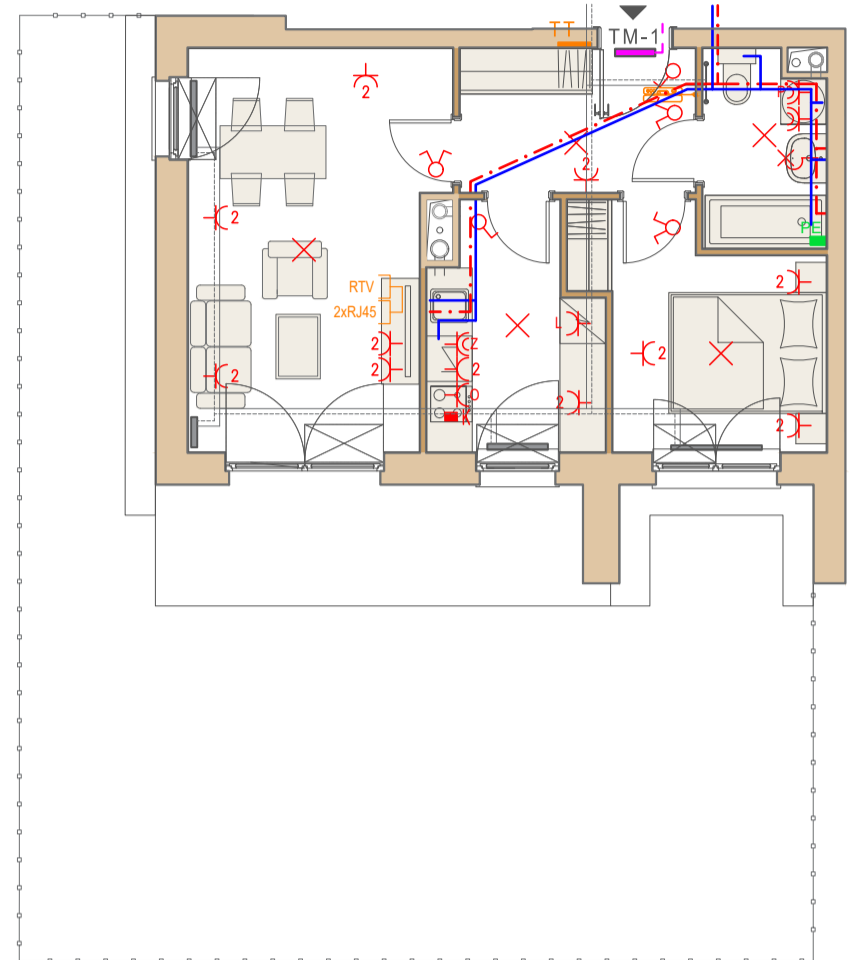

Przykładowa aranżacja

Przebieg instalacji

0 5m

SKALA 1:100

Sytuacja

Rzut kondygnacji

Legenda

- CENTRALNE OGRZEWANIE
- CIEPŁA WODA
- ZIMNA WODA
- GNIAZDA TELETECHNICZNE
- INSTALACJE ELEKTRYCZNE
- ELEKTRYCZNA TABLICA MIESZKANIOWA
- TECHNICZNA SKRZYŃKA MULTIMEDIALNA
- DOMOFON