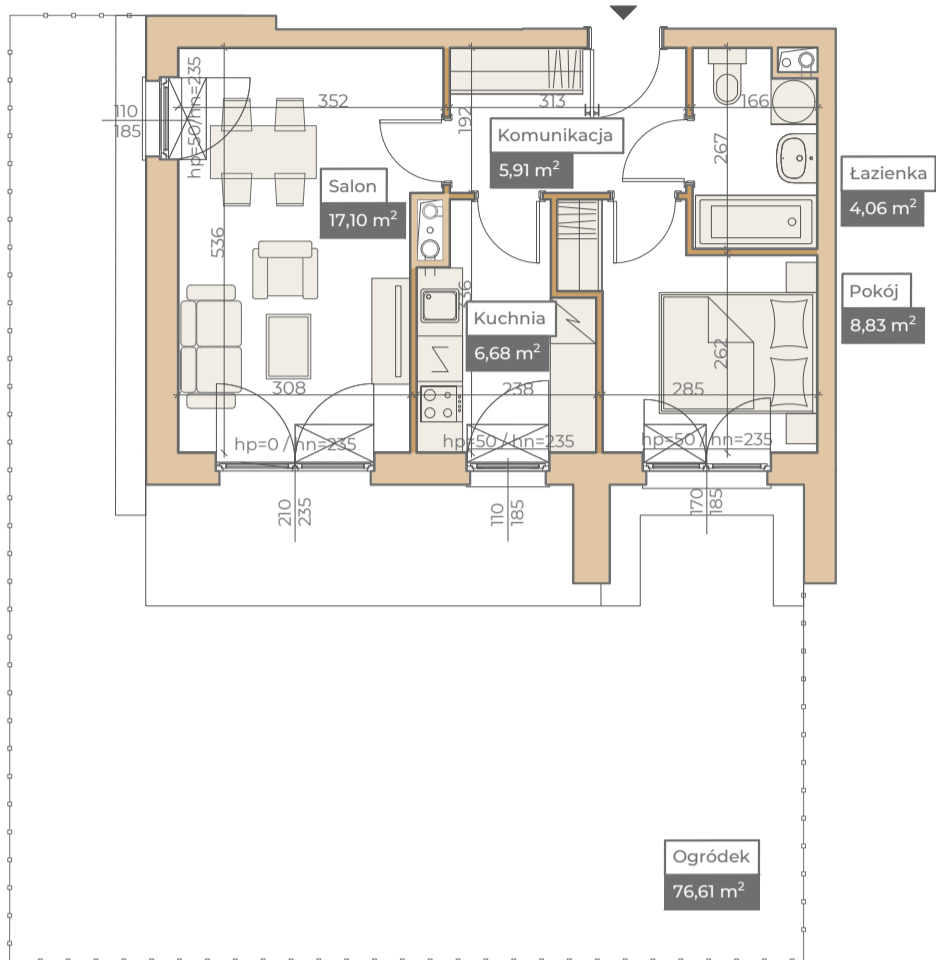

Przykładowa aranżacja

Przebieg instalacji

0 5m

SKALA 1:100

Sytuacja

Rzut kondygnacji

Legenda

- CENTRALNE OGRZEWANIE
- CIEPŁA WODA
- ZIMNA WODA
- GNIAZDA TELETECHNICZNE
- INSTALACJE ELEKTRYCZNE
- ELEKTRYCZNA TABLICA MIESZKANIOWA
- TECHNICZNA SKRZYŃKA MULTIMEDIALNA
- DOMOFON