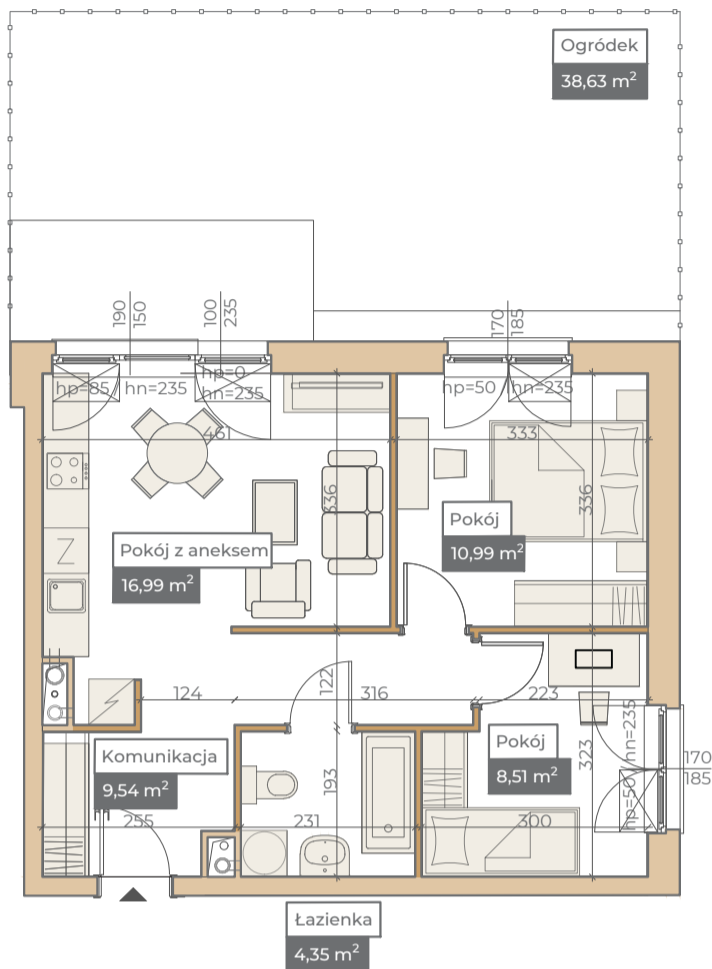

Przykładowa aranżacja

Przebieg instalacji

SKALA 1:100

Sytuacja

Rzut kondygnacji

Legenda

- CENTRALNE OGRZEWANIE
- CIEPŁA WODA
- ZIMNA WODA
- GNIAZDA TELETECHNICZNE
- INSTALACJE ELEKTRYCZNE
- ELEKTRYCZNA TABLICA MIESZKANIOWA
- TECHNICZNA SKRZYŃKA MULTIMEDIALNA
- DOMOFON