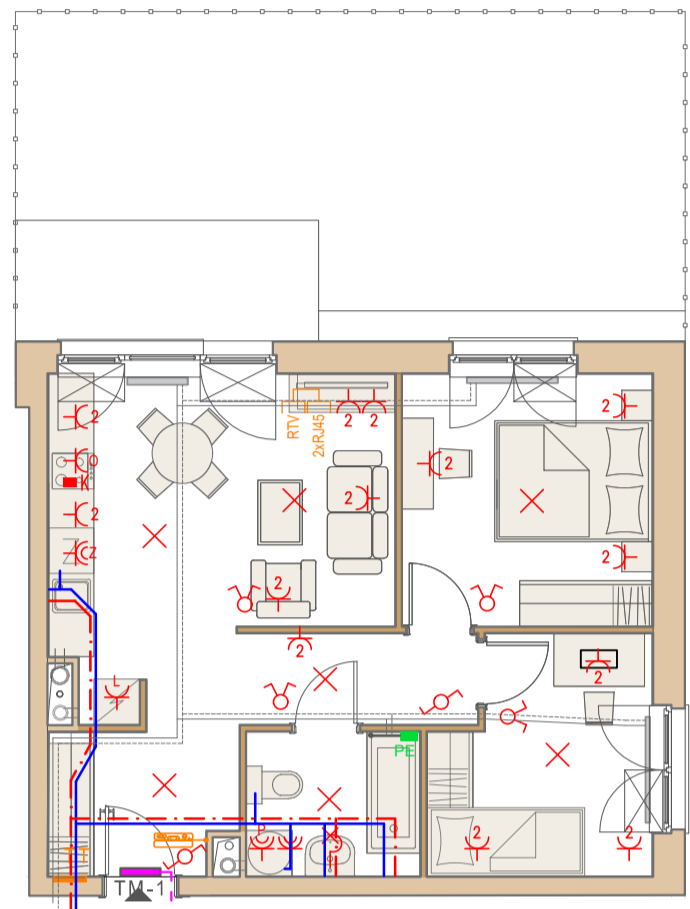

Przykładowa aranżacja

Przebieg instalacji

SKALA 1:100

Sytuacja

Rzut kondygnacji

Legenda

- CENTRALNE OGRZEWANIE
- CIEPŁA WODA
- ZIMNA WODA
- GNIAZDA TELETECHNICZNE
- INSTALACJE ELEKTRYCZNE
- ELEKTRYCZNA TABLICA MIESZKANIOWA
- TECHNICZNA SKRZYŃKA MULTIMEDIALNA
- DOMOFON