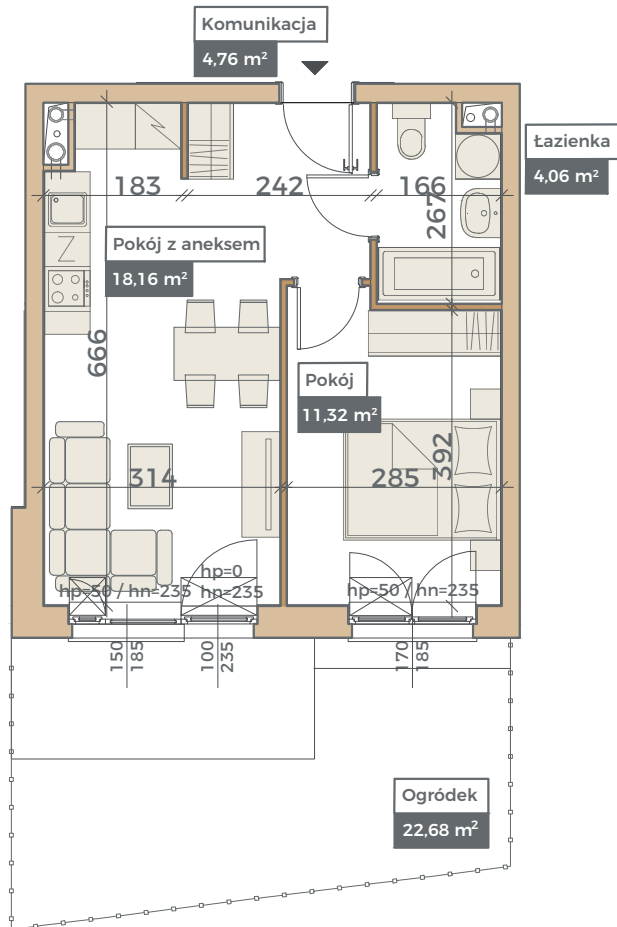

Przykładowa aranżacja

Przebieg instalacji

0 5m

SKALA 1:100

Sytuacja

Rzut kondygnacji ze wskazaniem lokalu

Legenda

- CENTRALNE OGRZEWANIE
- CIEPŁA WODA
- ZIMNA WODA
- GNIAZDA TELETECHNICZNE
- INSTALACJE ELEKTRYCZNE
- ELEKTRYCZNA TABLICA MIESZKANIOWA
- TECHNICZNA SKRZYNIKA MULTIMEDIALNA
- DOMOFON