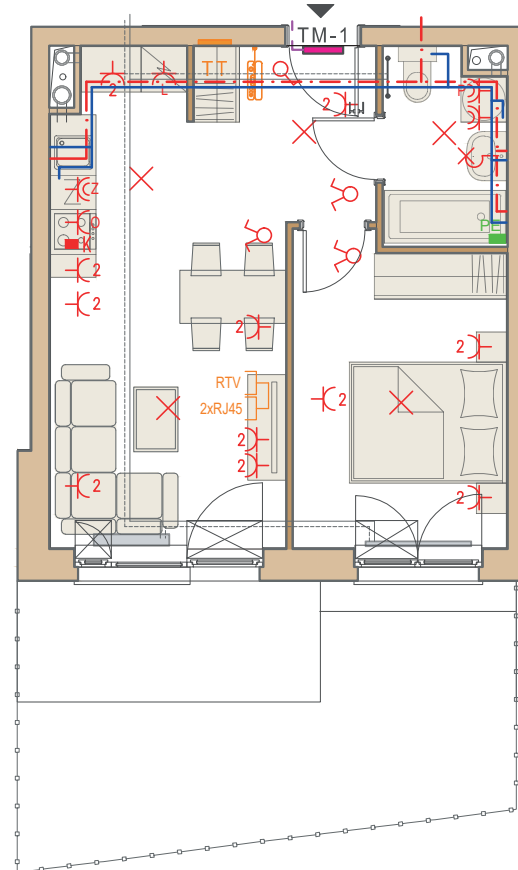

Przykładowa aranżacja

Przebieg instalacji

0 5m

SKALA 1:100

Sytuacja

Rzut kondygnacji ze wskazaniem lokalu

Legenda

- CENTRALNE OGRZEWANIE
- CIEPŁA WODA
- ZIMNA WODA
- GNIAZDA TELETECHNICZNE
- INSTALACJE ELEKTRYCZNE
- ELEKTRYCZNA TABLICA MIESZKANIOWA
- TECHNICZNA SKRZYNIKA MULTIMEDIALNA
- DOMOFON