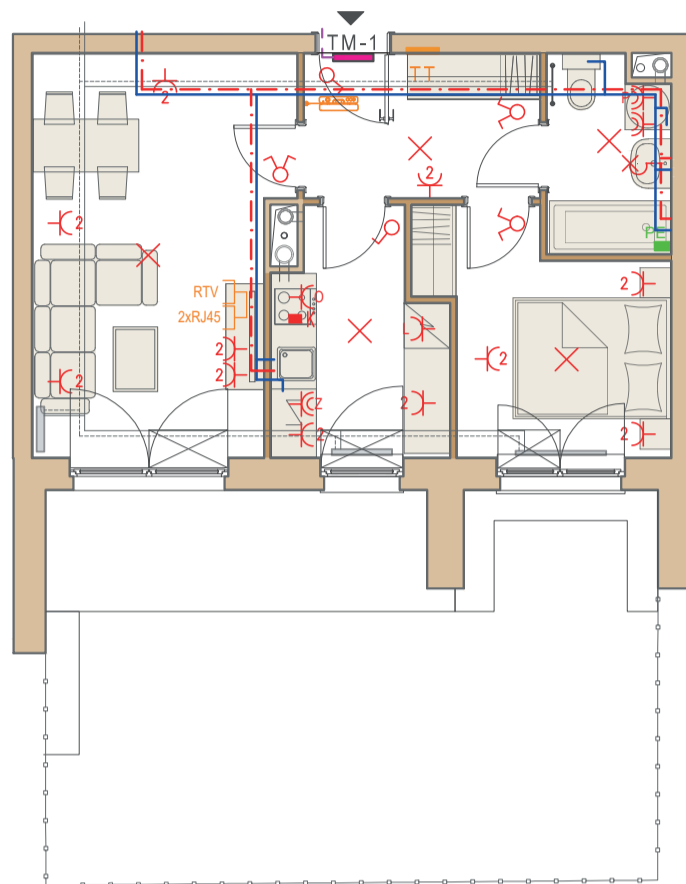

## Przykładowa aranżacja

## Przebieg instalacji

0 5m

SKALA 1:100