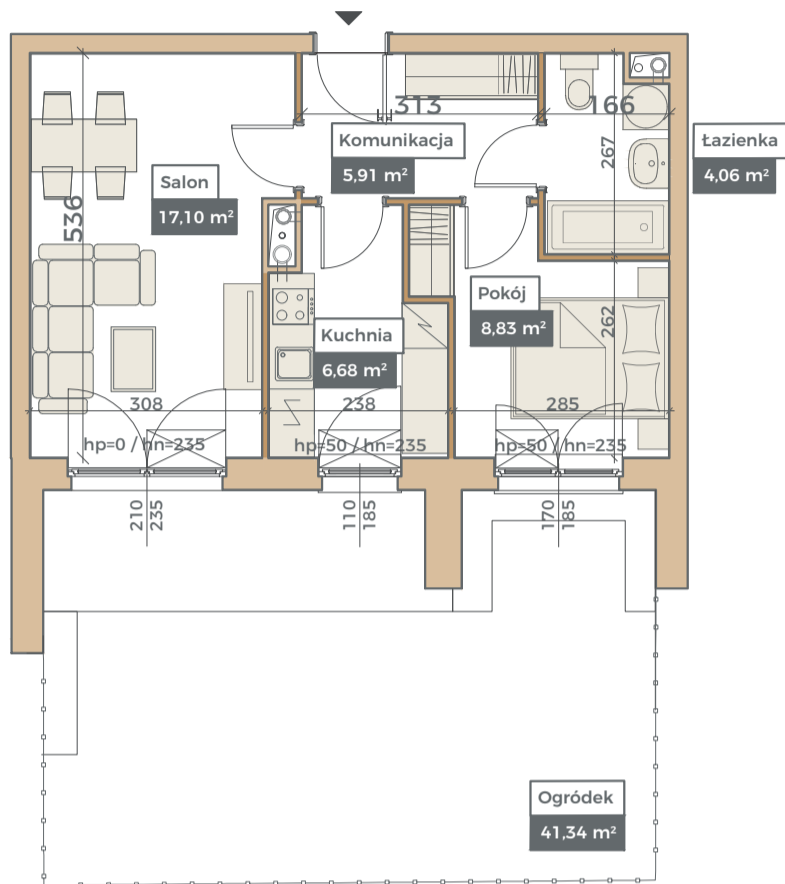

## Przykładowa aranżacja

## Przebieg instalacji

0 5m

SKALA 1:100