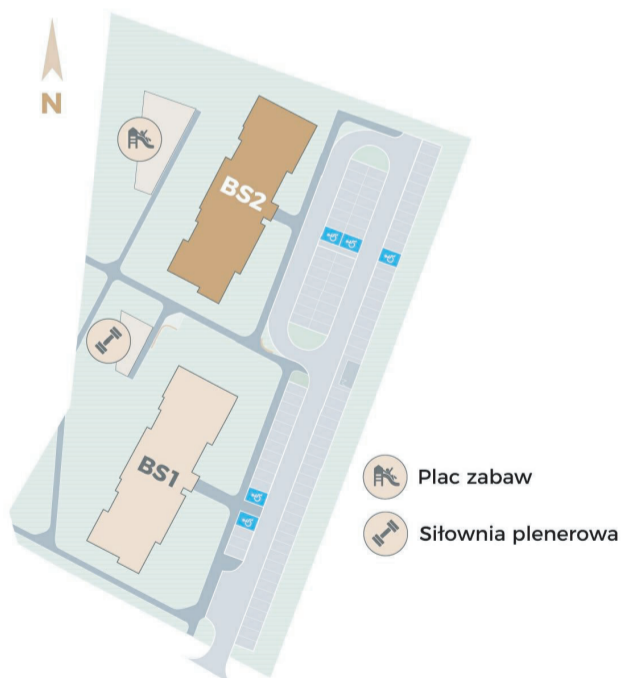

Przykładowa aranżacja

Przebieg instalacji

SKALA 1:100

Sytuacja

Rzut kondygnacji ze wskazaniem lokalu

Legenda

- CENTRALNE OGRZEWANIE
- CIEPŁA WODA
- ZIMNA WODA
- GNIAZDA TELETECHNICZNE
- INSTALACJE ELEKTRYCZNE
- ELEKTRYCZNA TABLICA MIESZKANIOWA
- TECHNICZNA SKRZYNIKA MULTIMEDIALNA
- DOMOFON