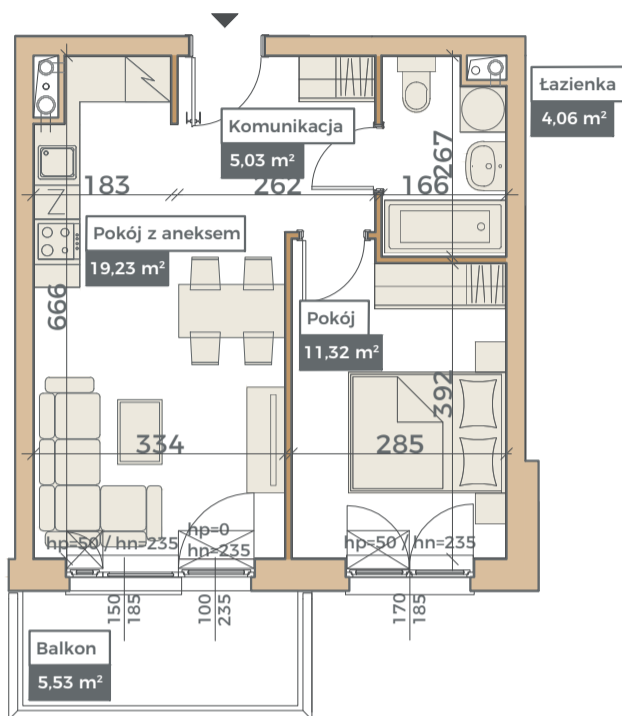

Przykładowa aranżacja

Przebieg instalacji

SKALA 1:100

Sytuacja

Rzut kondygnacji ze wskazaniem lokalu

Legenda

- CENTRALNE OGRZEWANIE
- CIEPŁA WODA
- ZIMNA WODA
- GNIAZDA TELETECHNICZNE
- INSTALACJE ELEKTRYCZNE
- ELEKTRYCZNA TABLICA MIESZKANIOWA
- TECHNICZNA SKRZYNIKA MULTIMEDIALNA
- DOMOFON