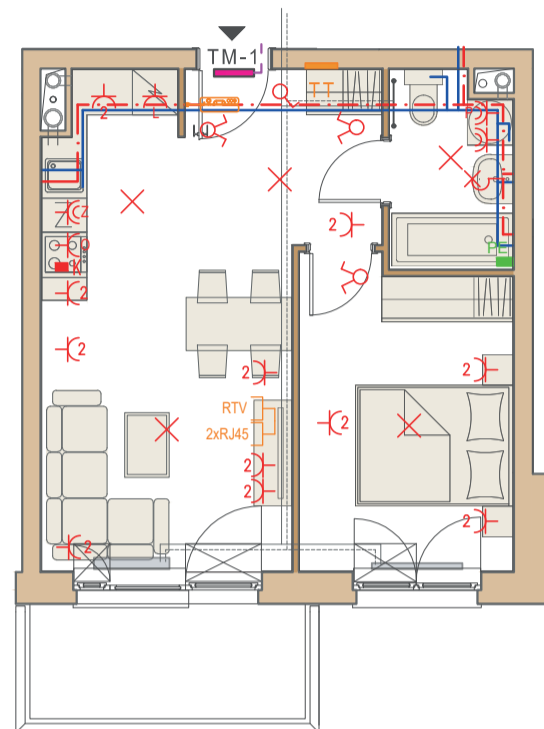

Przykładowa aranżacja

Przebieg instalacji

SKALA 1:100

Sytuacja

Rzut kondygnacji ze wskazaniem lokalu

Legenda

- CENTRALNE OGRZEWANIE
- CIEPŁA WODA
- ZIMNA WODA
- GNIAZDA TELETECHNICZNE
- INSTALACJE ELEKTRYCZNE
- ELEKTRYCZNA TABLICA MIESZKANIOWA
- TECHNICZNA SKRZYNIKA MULTIMEDIALNA
- DOMOFON