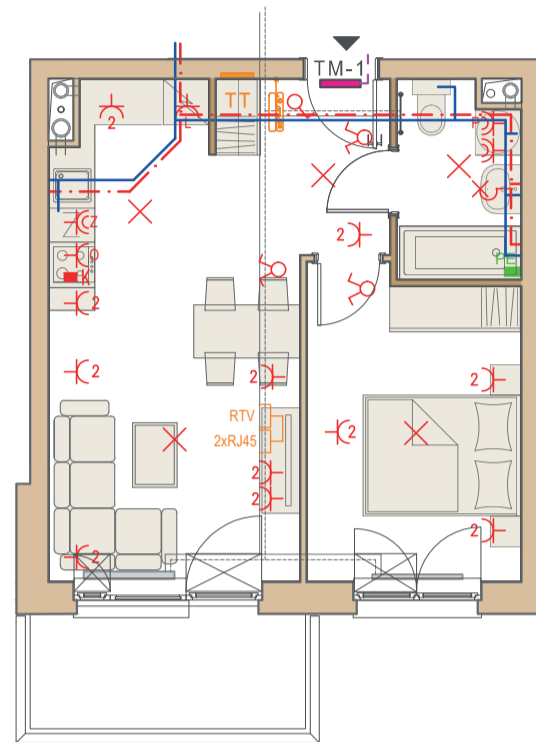

Przykładowa aranżacja

Przebieg instalacji

0 5m

SKALA 1:100

Sytuacja

Rzut kondygnacji ze wskazaniem lokalu

Legenda

	CENTRALNE OGRZEWANIE
	CIEPŁA WODA
	ZIMNA WODA
	GNIAZDA TELETECHNICZNE
	INSTALACJE ELEKTRYCZNE
	ELEKTRYCZNA TABLICA MIESZKANIOWA
	TECHNICZNA SKRZYNIKA MULTIMEDIALNA
	DOMOFON