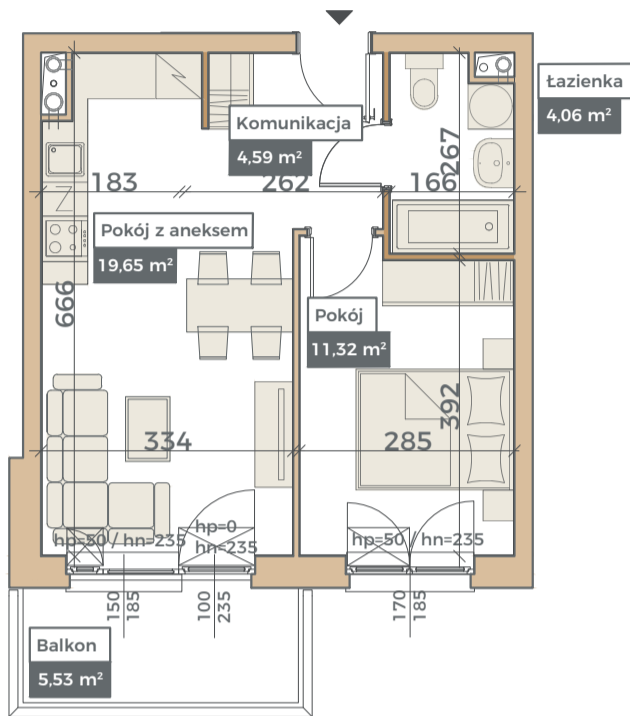

Przykładowa aranżacja

Przebieg instalacji

0 5m

SKALA 1:100

Sytuacja

Rzut kondygnacji ze wskazaniem lokalu

Legenda

	CENTRALNE OGRZEWANIE
	CIEPŁA WODA
	ZIMNA WODA
	GNIAZDA TELETECHNICZNE
	INSTALACJE ELEKTRYCZNE
	ELEKTRYCZNA TABLICA MIESZKANIOWA
	TECHNICZNA SKRZYNIKA MULTIMEDIALNA
	DOMOFON