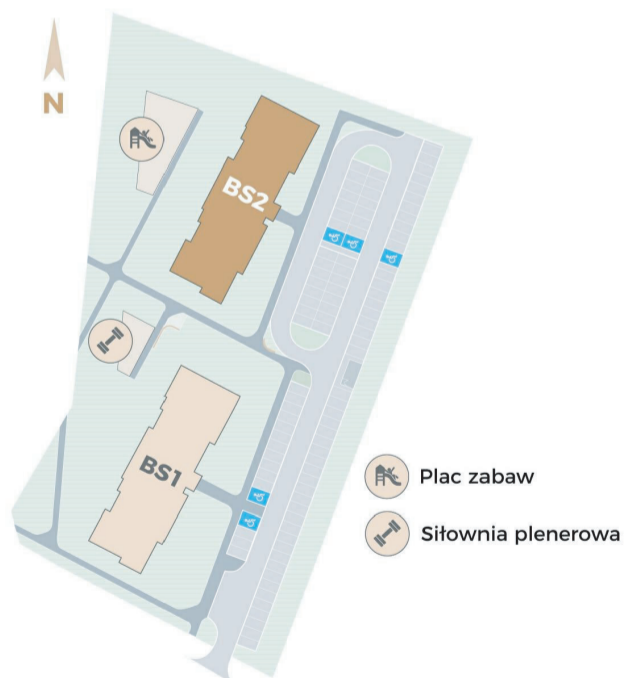

Przykładowa aranżacja
Przebieg instalacji

0 5m

SKALA 1:100

Sytuacja

Rzut kondygnacji ze wskazaniem lokalu

Legenda

- CENTRALNE OGRZEWANIE
- CIEPŁA WODA
- ZIMNA WODA
- 2xRJ45 RTV
- INSTALACJE ELEKTRYCZNE
- ELEKTRYCZNA TABLICA MIESZKANIOWA
- TECHNICZNA SKRZYŃKA MULTIMEDIALNA
- DOMOFON