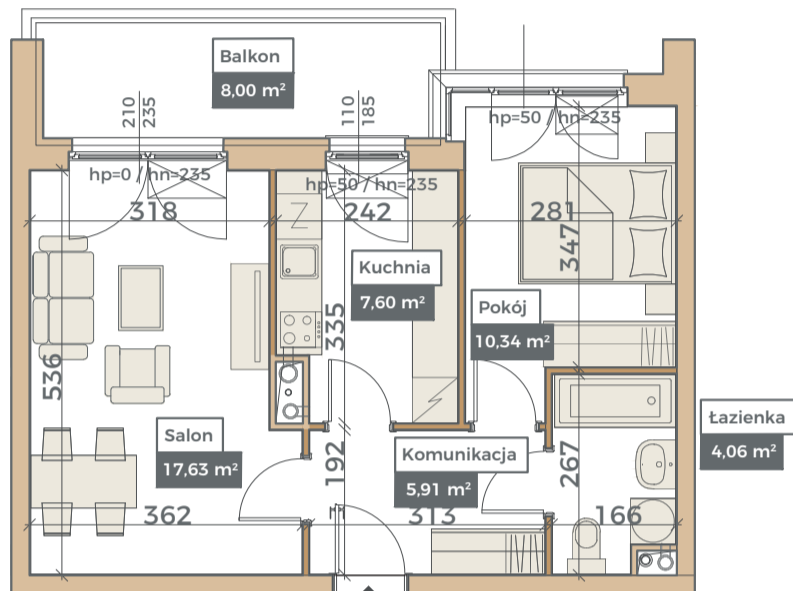

Przykładowa aranżacja
Przebieg instalacji

0 5m

SKALA 1:100

Sytuacja

Rzut kondygnacji ze wskazaniem lokalu

Legenda

- CENTRALNE OGRZEWANIE
- CIEPŁA WODA
- ZIMNA WODA
- 2xRJ45 RTV
- INSTALACJE ELEKTRYCZNE
- ELEKTRYCZNA TABLICA MIESZKANIOWA
- TECHNICZNA SKRZYŃKA MULTIMEDIALNA
- DOMOFON