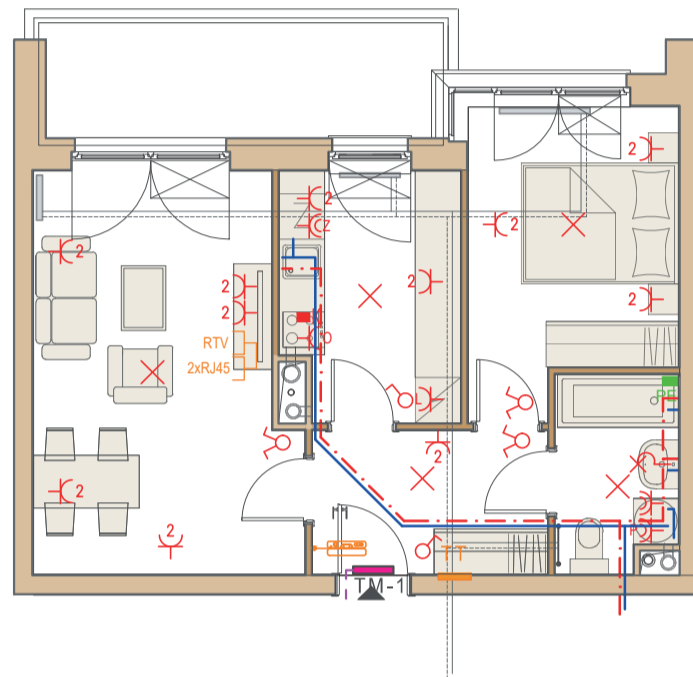

Przykładowa aranżacja
Przebieg instalacji

0 5m

SKALA 1:100

Sytuacja

Rzut kondygnacji ze wskazaniem lokalu

Legenda

- CENTRALNE OGRZEWANIE
- CIEPŁA WODA
- ZIMNA WODA
- 2xRJ45 RTV
- INSTALACJE ELEKTRYCZNE
- ELEKTRYCZNA TABLICA MIESZKANIOWA
- TECHNICZNA SKRZYŃKA MULTIMEDIALNA
- DOMOFON