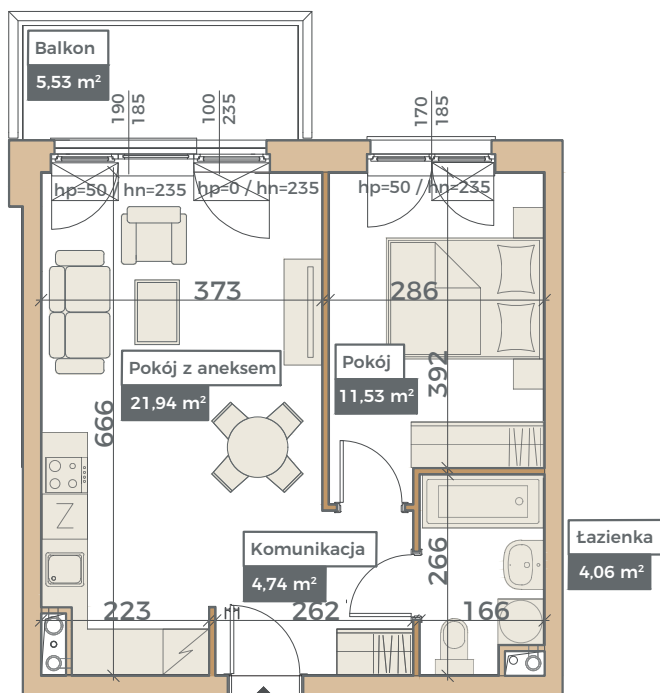

Przykładowa aranżacja

Przebieg instalacji

0 5m
SKALA 1:100

Sytuacja

Rzut kondygnacji ze wskazaniem lokalu

Legenda

- CENTRALNE OGRZEWANIE
- CIEPŁA WODA
- ZIMNA WODA
- GNIAZDA TELETECHNICZNE
- INSTALACJE ELEKTRYCZNE
- ELEKTRYCZNA TABLICA MIESZKANIOWA
- TECHNICZNA SKRZYNKA MULTIMEDIALNA
- DOMOFON