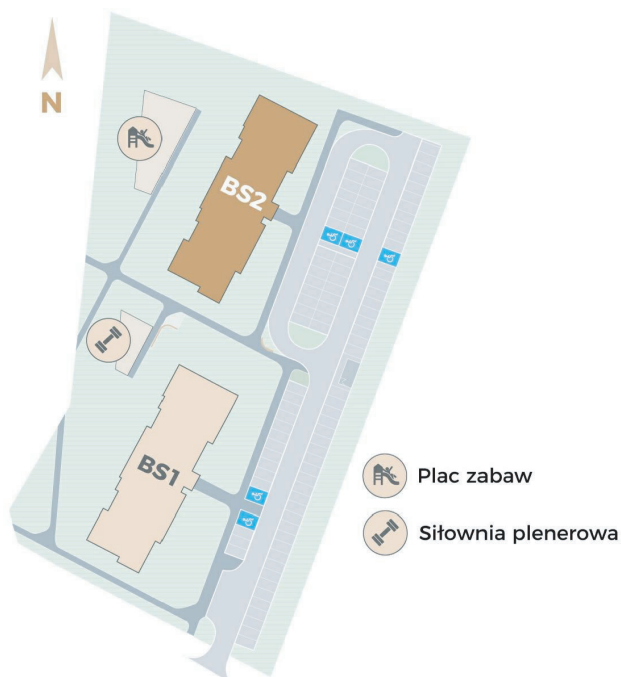

Przykładowa aranżacja

Przebieg instalacji

0 5m
SKALA 1:100

Sytuacja

Rzut kondygnacji ze wskazaniem lokalu

Legenda

- CENTRALNE OGRZEWANIE
- CIEPŁA WODA
- ZIMNA WODA
- GNIAZDA TELETECHNICZNE
- INSTALACJE ELEKTRYCZNE
- ELEKTRYCZNA TABLICA MIESZKANIOWA
- TECHNICZNA SKRZYNKA MULTIMEDIALNA
- DOMOFON