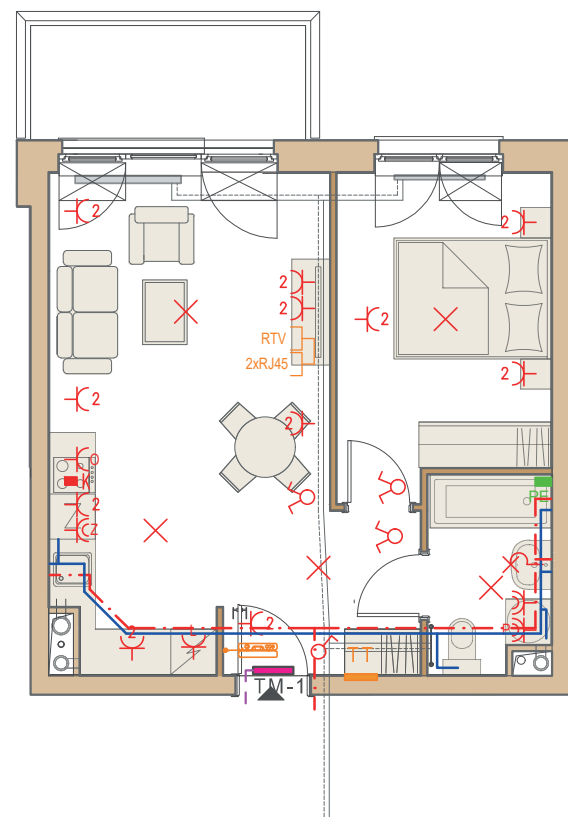

Przykładowa aranżacja

Przebieg instalacji

0 5m
SKALA 1:100

Sytuacja

Rzut kondygnacji ze wskazaniem lokalu

Legenda

- CENTRALNE OGRZEWANIE
- CIEPŁA WODA
- ZIMNA WODA
- GNIAZDA TELETECHNICZNE
- INSTALACJE ELEKTRYCZNE
- ELEKTRYCZNA TABLICA MIESZKANIOWA
- TECHNICZNA SKRZYNKA MULTIMEDIALNA
- DOMOFON