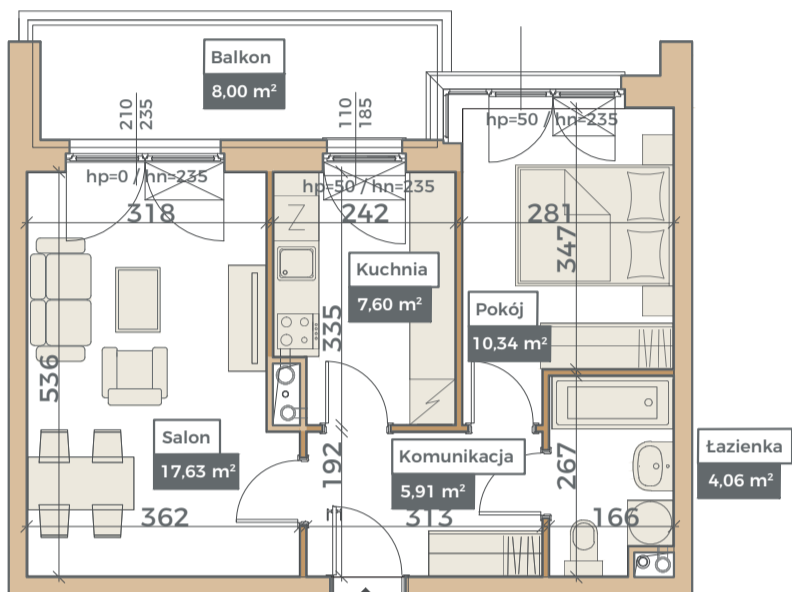

Przykładowa aranżacja
Przebieg instalacji

SKALA 1:100

Sytuacja

Rzut kondygnacji ze wskazaniem lokalu

Legenda

- CENTRALNE OGRZEWANIE
- CIEPŁA WODA
- ZIMNA WODA
- GNIAZDA TELETECHNICZNE
- INSTALACJE ELEKTRYCZNE
- ELEKTRYCZNA TABLICA MIESZKANIOWA
- TECHNICZNA SKRZYNIKA MULTIMEDIALNA
- DOMOFON