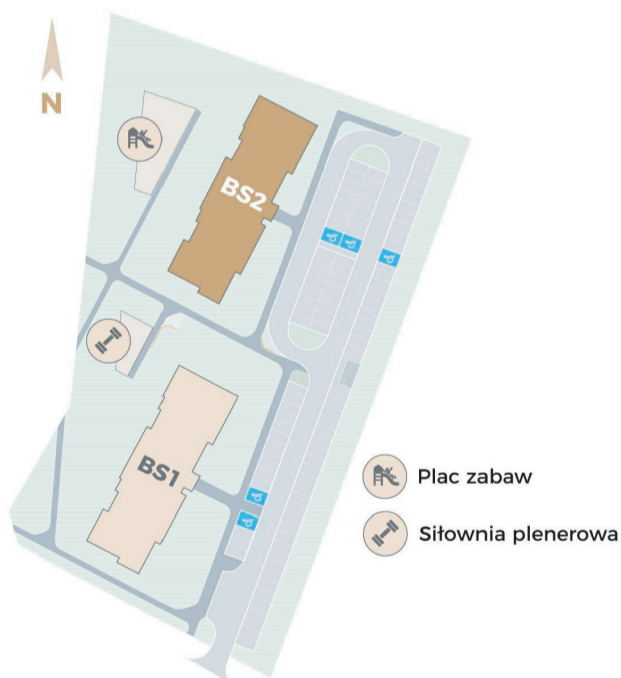

Przykładowa aranżacja
Przebieg instalacji

SKALA 1:100

Sytuacja

Rzut kondygnacji ze wskazaniem lokalu

Legenda

- CENTRALNE OGRZEWANIE
- CIEPŁA WODA
- ZIMNA WODA
- GNIAZDA TELETECHNICZNE
- INSTALACJE ELEKTRYCZNE
- ELEKTRYCZNA TABLICA MIESZKANIOWA
- TECHNICZNA SKRZYNIKA MULTIMEDIALNA
- DOMOFON