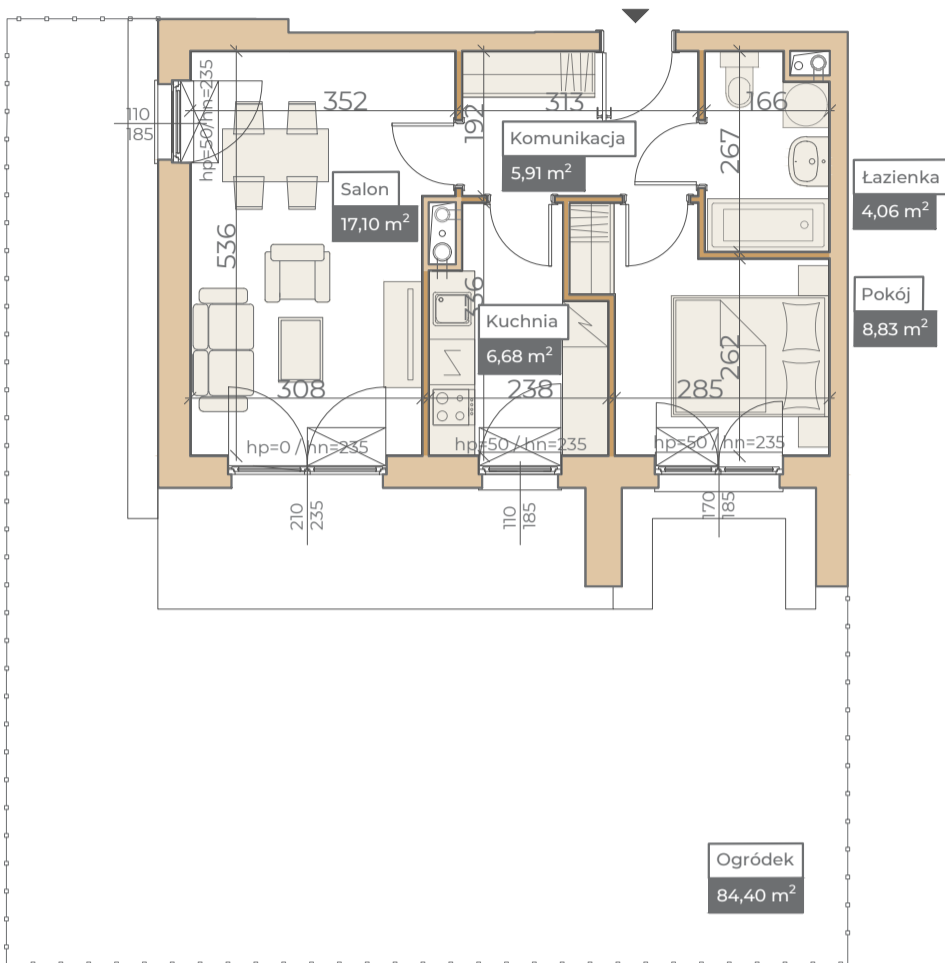

Przykładowa aranżacja

Przebieg instalacji

0 5m

SKALA 1:100

Sytuacja

Rzut kondygnacji ze wskazaniem lokalu

Legenda

- CENTRALNE OGRZEWANIE
- CIEPŁA WODA
- ZIMNA WODA
- GNIAZDA TELETECHNICZNE
- INSTALACJE ELEKTRYCZNE
- ELEKTRYCZNA TABLICA MIESZKANIOWA
- TECHNICZNA SKRZYNKA MULTIMEDIALNA
- DOMOFON