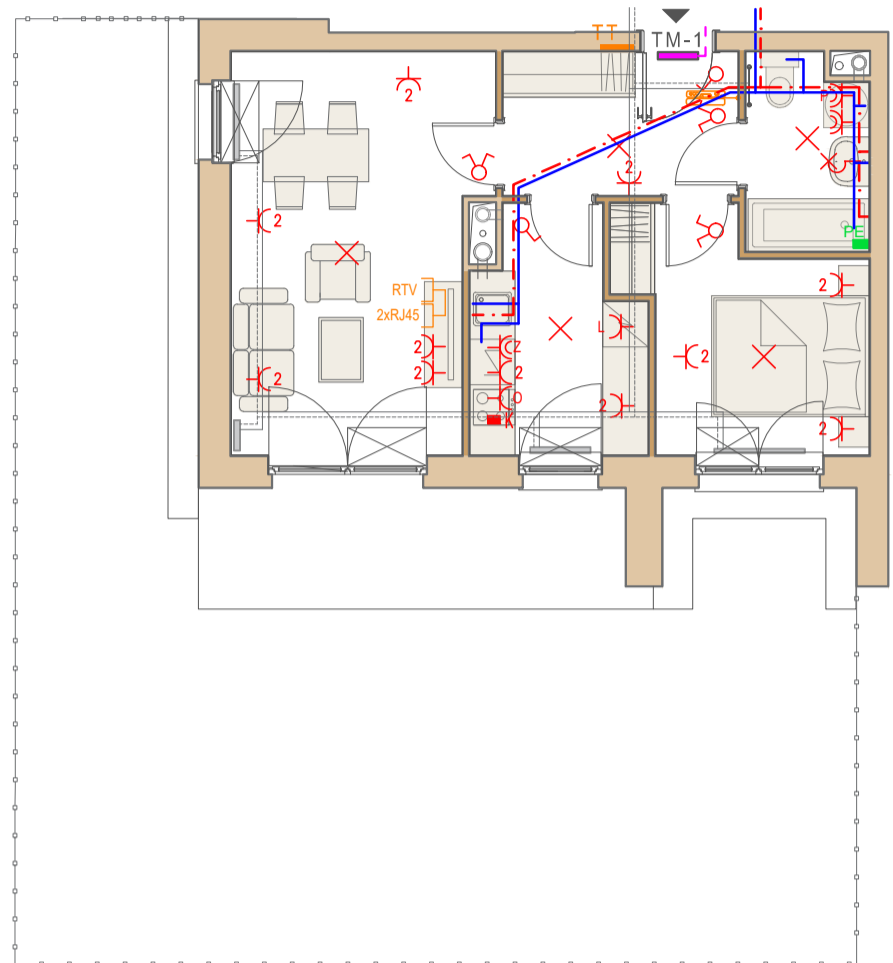

Przykładowa aranżacja

Przebieg instalacji

0 5m

SKALA 1:100

Sytuacja

Rzut kondygnacji ze wskazaniem lokalu

Legenda

- CENTRALNE OGRZEWANIE
- CIEPŁA WODA
- ZIMNA WODA
- GNIAZDA TELETECHNICZNE
- INSTALACJE ELEKTRYCZNE
- ELEKTRYCZNA TABLICA MIESZKANIOWA
- TECHNICZNA SKRZYNKA MULTIMEDIALNA
- DOMOFON