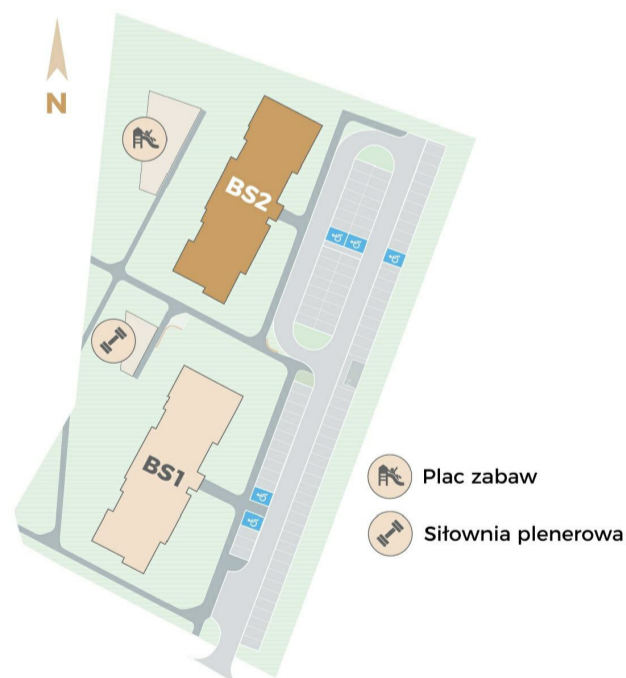

Przykładowa aranżacja

Przebieg instalacji

0 5m

SKALA 1:100

Sytuacja

Rzut kondygnacji ze wskazaniem lokalu

Legenda

- CENTRALNE OGRZEWANIE
- CIEPŁA WODA
- ZIMNA WODA
- GNIAZDA TELETECHNICZNE
- INSTALACJE ELEKTRYCZNE
- ELEKTRYCZNA TABLICA MIESZKANIOWA
- TECHNICZNA SKRZYNKA MULTIMEDIALNA
- DOMOFON