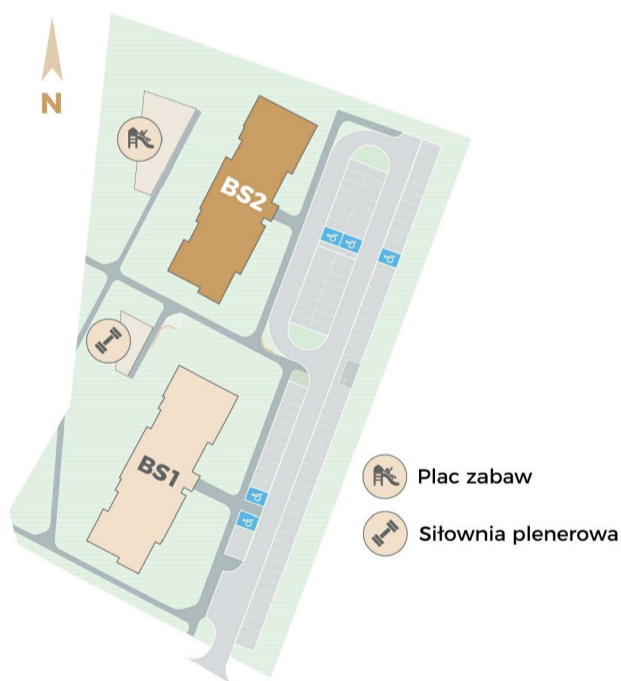

Przykładowa aranżacja
Przebieg instalacji

0 5m

SKALA 1:100

Sytuacja
Rzut kondygnacji ze wskazaniem lokalu
Legenda

- CENTRALNE OGRZEWANIE
- CIEPŁA WODA
- ZIMNA WODA
- GNIAZDA TELETECHNICZNE
- INSTALACJE ELEKTRYCZNE
- ELEKTRYCZNA TABLICA MIESZKANIOWA
- TECHNICZNA SKRZYNIKA MULTIMEDIALNA
- DOMOFON