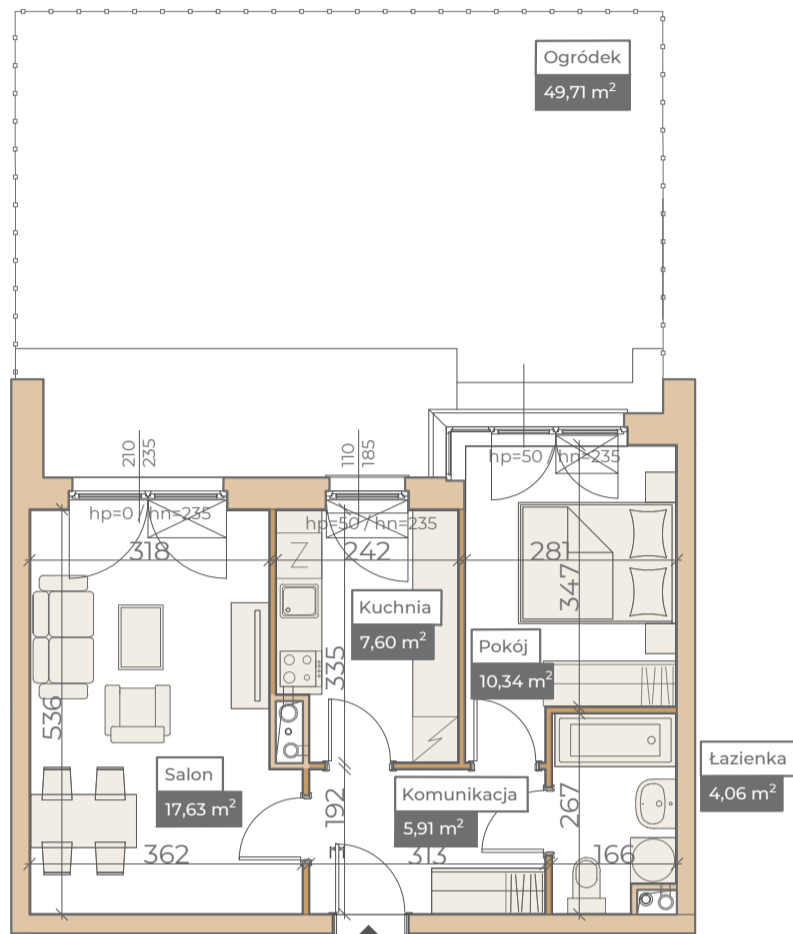

Przykładowa aranżacja
Przebieg instalacji

0 5m

SKALA 1:100

Sytuacja
Rzut kondygnacji ze wskazaniem lokalu
Legenda

- CENTRALNE OGRZEWANIE
- CIEPŁA WODA
- ZIMNA WODA
- GNIAZDA TELETECHNICZNE
- INSTALACJE ELEKTRYCZNE
- ELEKTRYCZNA TABLICA MIESZKANIOWA
- TECHNICZNA SKRZYNIKA MULTIMEDIALNA
- DOMOFON