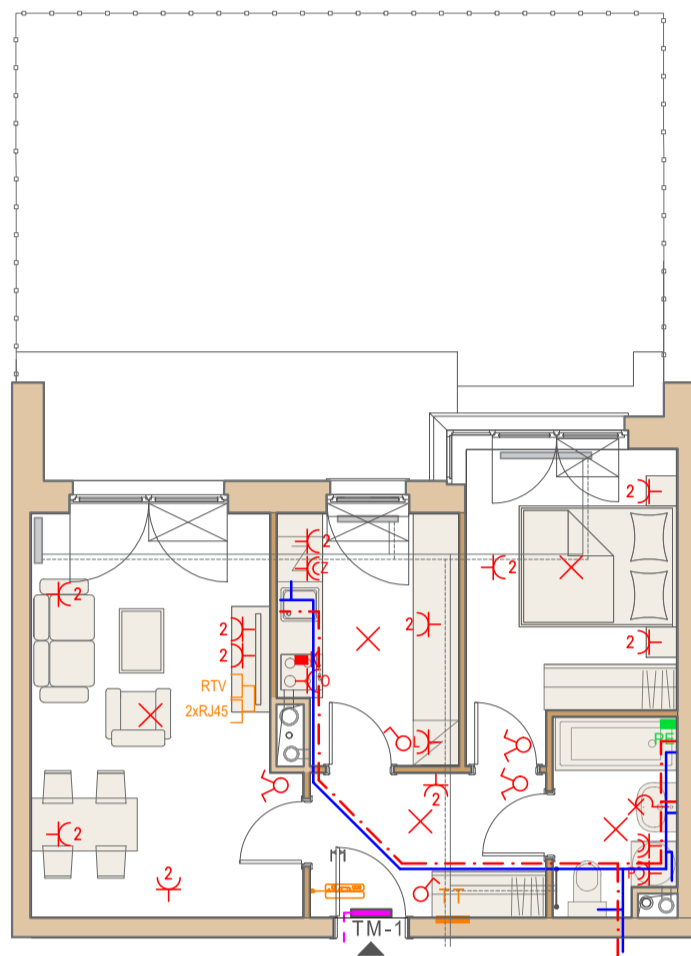

Przykładowa aranżacja
Przebieg instalacji

0 5m

SKALA 1:100

Sytuacja
Rzut kondygnacji ze wskazaniem lokalu
Legenda

- CENTRALNE OGRZEWANIE
- CIEPŁA WODA
- ZIMNA WODA
- GNIAZDA TELETECHNICZNE
- INSTALACJE ELEKTRYCZNE
- ELEKTRYCZNA TABLICA MIESZKANIOWA
- TECHNICZNA SKRZYNIKA MULTIMEDIALNA
- DOMOFON