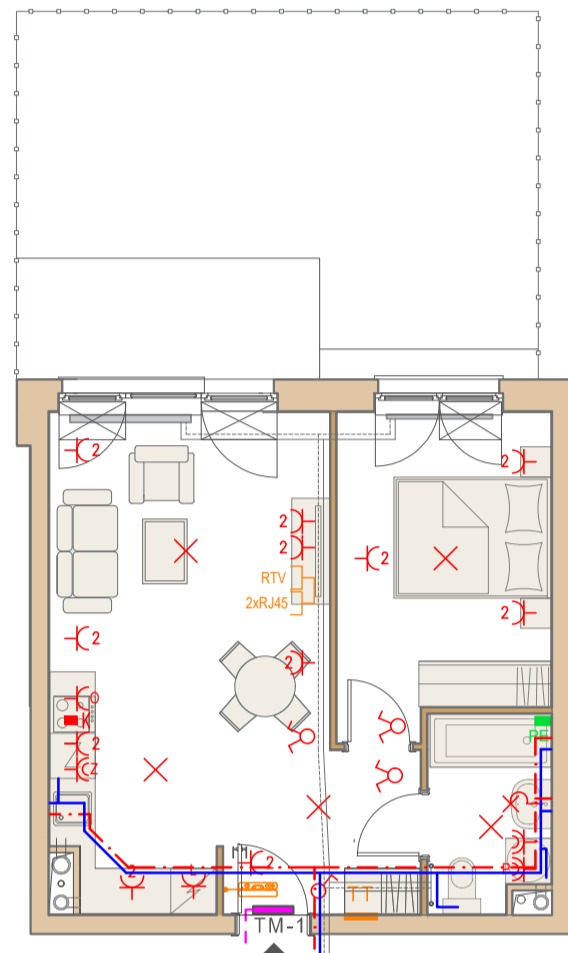

Przykładowa aranżacja

Przebieg instalacji

0 5m

SKALA 1:100

Sytuacja

Rzut kondygnacji ze wskazaniem lokalu

Legenda

- CENTRALNE OGRZEWANIE
- CIEPŁA WODA
- ZIMNA WODA
- GNIAZDA TELETECHNICZNE
- INSTALACJE ELEKTRYCZNE
- ELEKTRYCZNA TABLICA MIESZKANIOWA
- TECHNICZNA SKRZYNIKA MULTIMEDIALNA
- DOMOFON