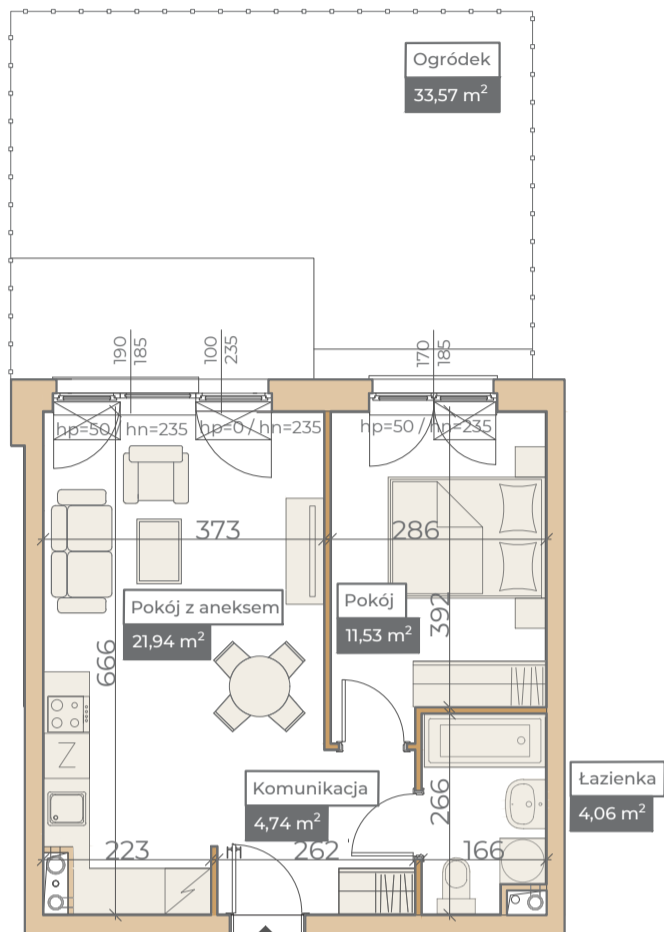

Przykładowa aranżacja

Przebieg instalacji

0 5m

SKALA 1:100

Sytuacja

Rzut kondygnacji ze wskazaniem lokalu

Legenda

- CENTRALNE OGRZEWANIE
- CIEPŁA WODA
- ZIMNA WODA
- GNIAZDA TELETECHNICZNE
- INSTALACJE ELEKTRYCZNE
- ELEKTRYCZNA TABLICA MIESZKANIOWA
- TECHNICZNA SKRZYNIKA MULTIMEDIALNA
- DOMOFON