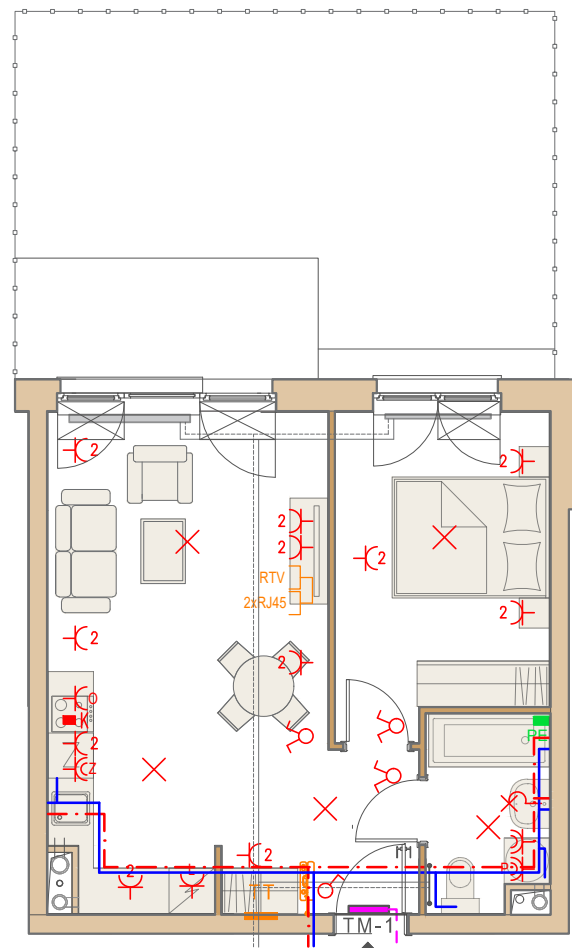

Przykładowa aranżacja

Przebieg instalacji

0 5m

SKALA 1:100

Sytuacja

Rzut kondygnacji ze wskazaniem lokalu

Legenda

- CENTRALNE OGRZEWANIE
- CIEPŁA WODA
- ZIMNA WODA
- GNIAZDA TELETECHNICZNE
- INSTALACJE ELEKTRYCZNE
- ELEKTRYCZNA TABLICA MIESZKANIOWA
- TECHNICZNA SKRZYNIKA MULTIMEDIALNA
- DOMOFON