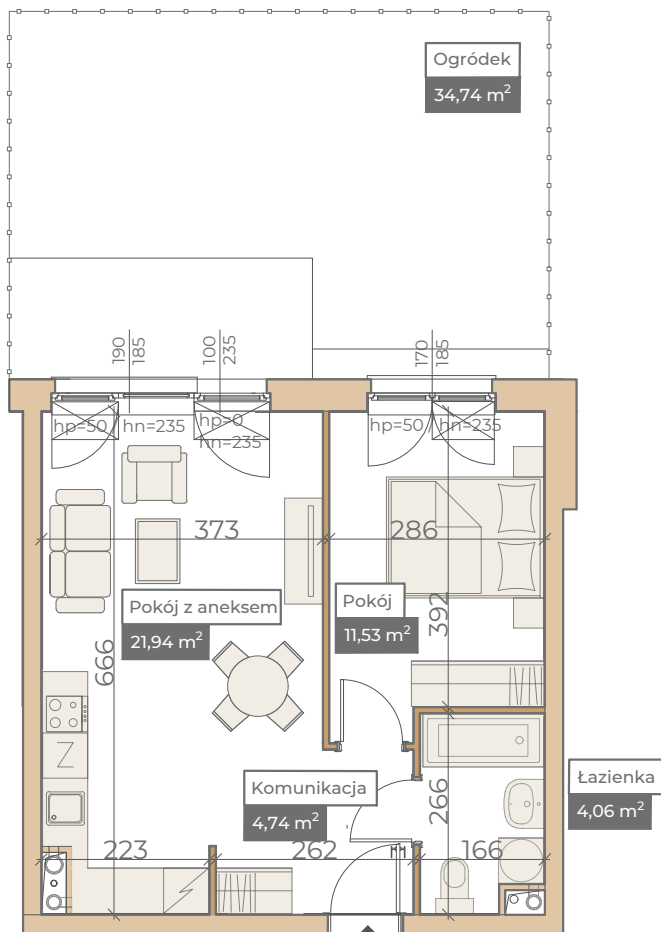

Przykładowa aranżacja

Przebieg instalacji

0 5m

SKALA 1:100

Sytuacja

Rzut kondygnacji ze wskazaniem lokalu

Legenda

- CENTRALNE OGRZEWANIE
- CIEPŁA WODA
- ZIMNA WODA
- GNIAZDA TELETECHNICZNE
- INSTALACJE ELEKTRYCZNE
- ELEKTRYCZNA TABLICA MIESZKANIOWA
- TECHNICZNA SKRZYNIKA MULTIMEDIALNA
- DOMOFON