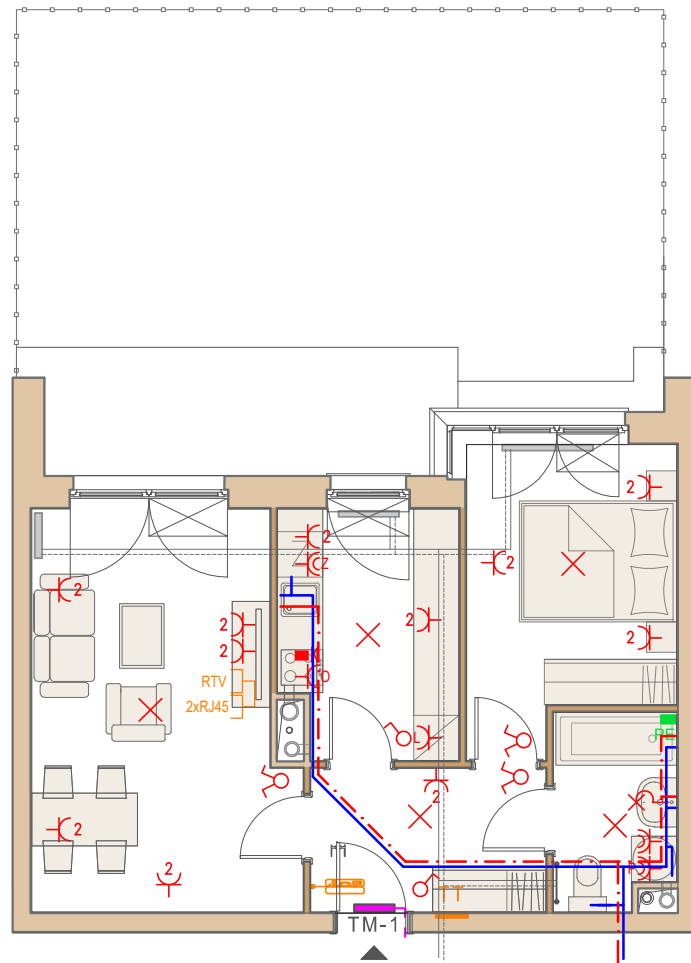

Przykładowa aranżacja

Przebieg instalacji

0 5m

SKALA 1:100

Sytuacja

Rzut kondygnacji ze wskazaniem lokalu

Legenda

- CENTRALNE OGRZEWANIE
- CIEPŁA WODA
- ZIMNA WODA
- GNIAZDA TELETECHNICZNE
- INSTALACJE ELEKTRYCZNE
- ELEKTRYCZNA TABLICA MIESZKANIOWA
- TECHNICZNA SKRZYŃKA MULTIMEDIALNA
- DOMOFON