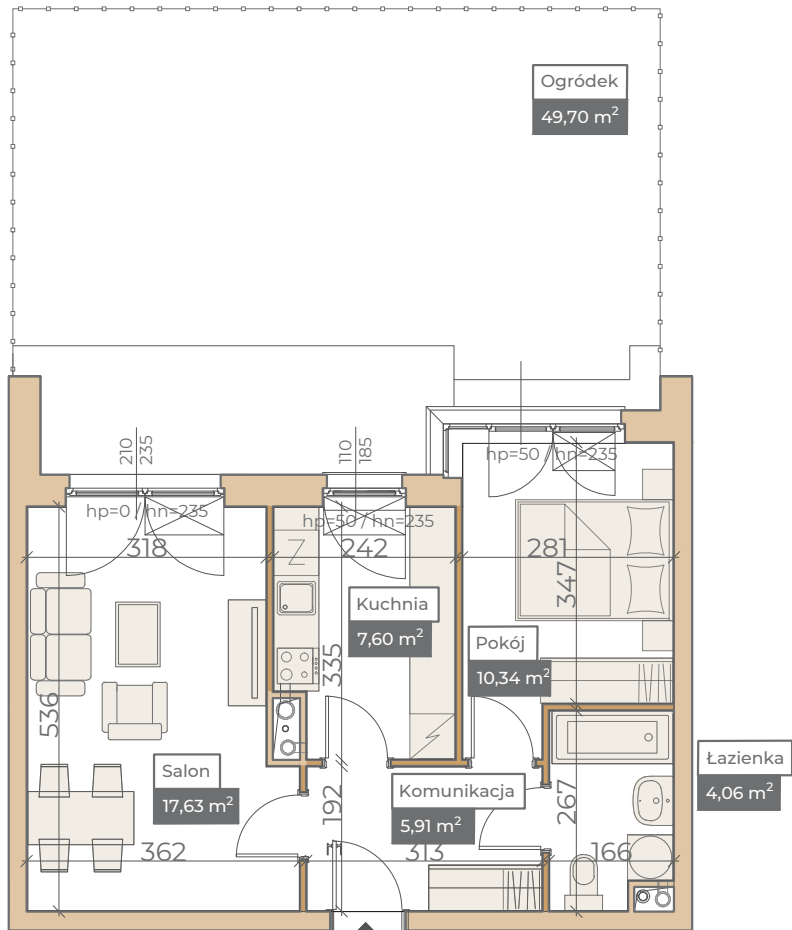

Przykładowa aranżacja

Przebieg instalacji

0 5m

SKALA 1:100

Sytuacja

Rzut kondygnacji ze wskazaniem lokalu

Legenda

- CENTRALNE OGRZEWANIE
- CIEPŁA WODA
- ZIMNA WODA
- GNIAZDA TELETECHNICZNE
- INSTALACJE ELEKTRYCZNE
- ELEKTRYCZNA TABLICA MIESZKANIOWA
- TECHNICZNA SKRZYŃKA MULTIMEDIALNA
- DOMOFON