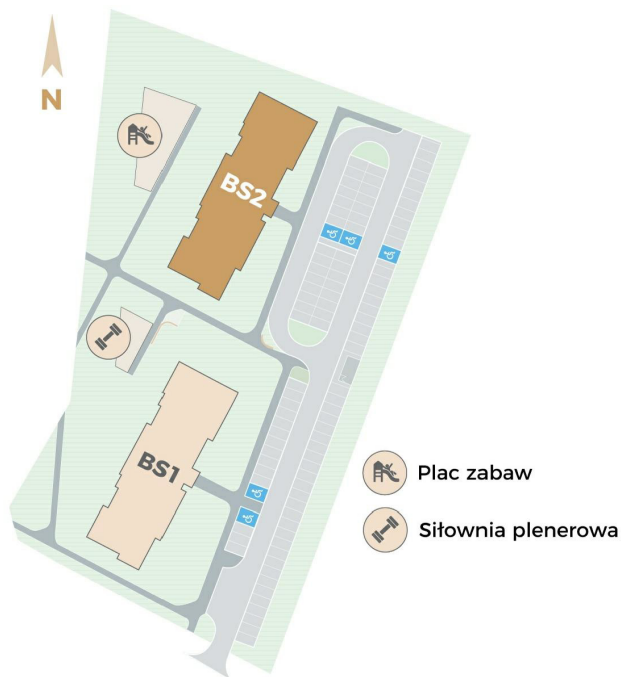

Przykładowa aranżacja

Przebieg instalacji

0 5m

SKALA 1:100

Sytuacja

Rzut kondygnacji ze wskazaniem lokalu

Legenda

- CENTRALNE OGRZEWANIE
- CIEPŁA WODA
- ZIMNA WODA
- GNIAZDA TELETECHNICZNE
- INSTALACJE ELEKTRYCZNE
- ELEKTRYCZNA TABLICA MIESZKANIOWA
- TECHNICZNA SKRZYŃKA MULTIMEDIALNA
- DOMOFON