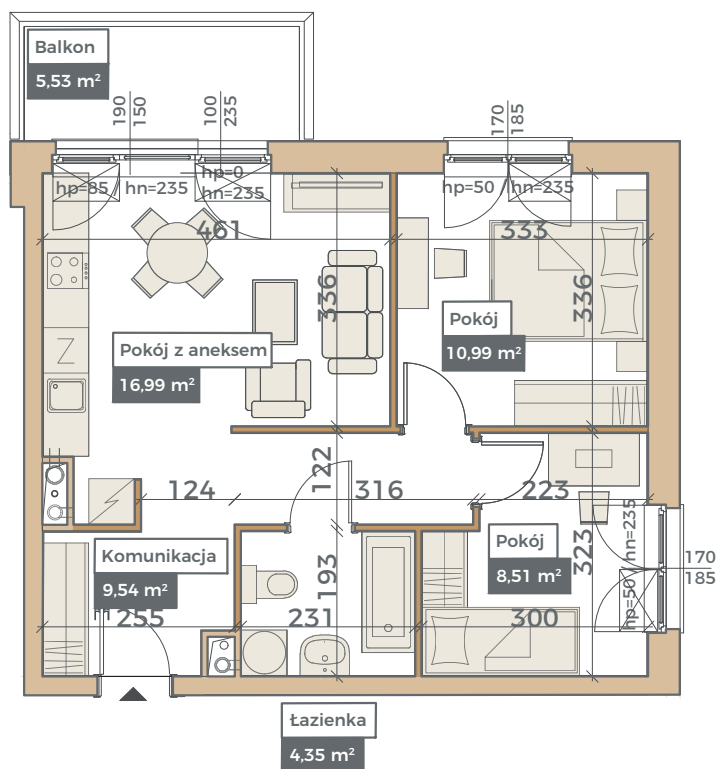

Przykładowa aranżacja
Przebieg instalacji

0 5m

SKALA 1:100

Sytuacja

Rzut kondygnacji ze wskazaniem lokalu

Legenda

- CENTRALNE OGRZEWANIE
- CIEPŁA WODA
- ZIMNA WODA
- GNIAZDA TELETECHNICZNE
- INSTALACJE ELEKTRYCZNE
- ELEKTRYCZNA TABLICA MIESZKANIOWA
- TECHNICZNA SKRZYNIKA MULTIMEDIALNA
- DOMOFON