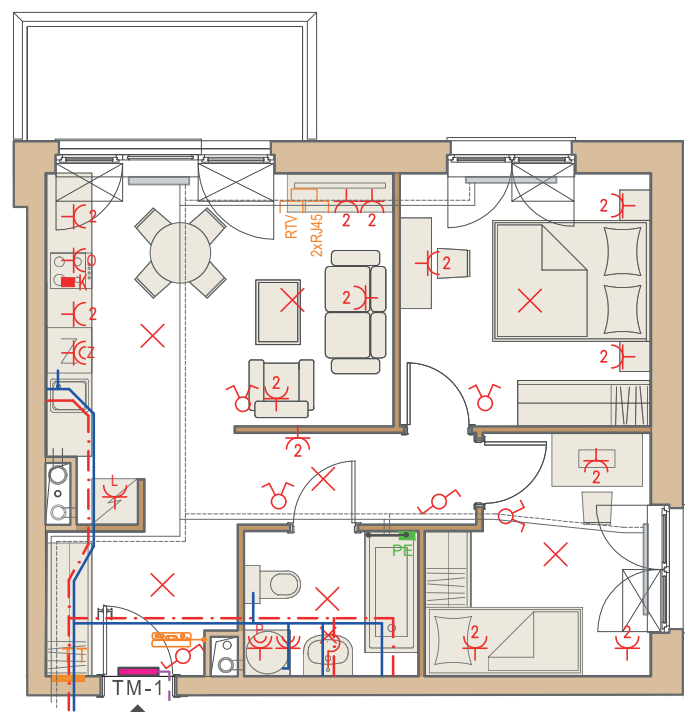

Przykładowa aranżacja
Przebieg instalacji

0 5m

SKALA 1:100

Sytuacja

Rzut kondygnacji ze wskazaniem lokalu

Legenda

- CENTRALNE OGRZEWANIE
- CIEPŁA WODA
- ZIMNA WODA
- GNIAZDA TELETECHNICZNE
- INSTALACJE ELEKTRYCZNE
- ELEKTRYCZNA TABLICA MIESZKANIOWA
- TECHNICZNA SKRZYNIKA MULTIMEDIALNA
- DOMOFON