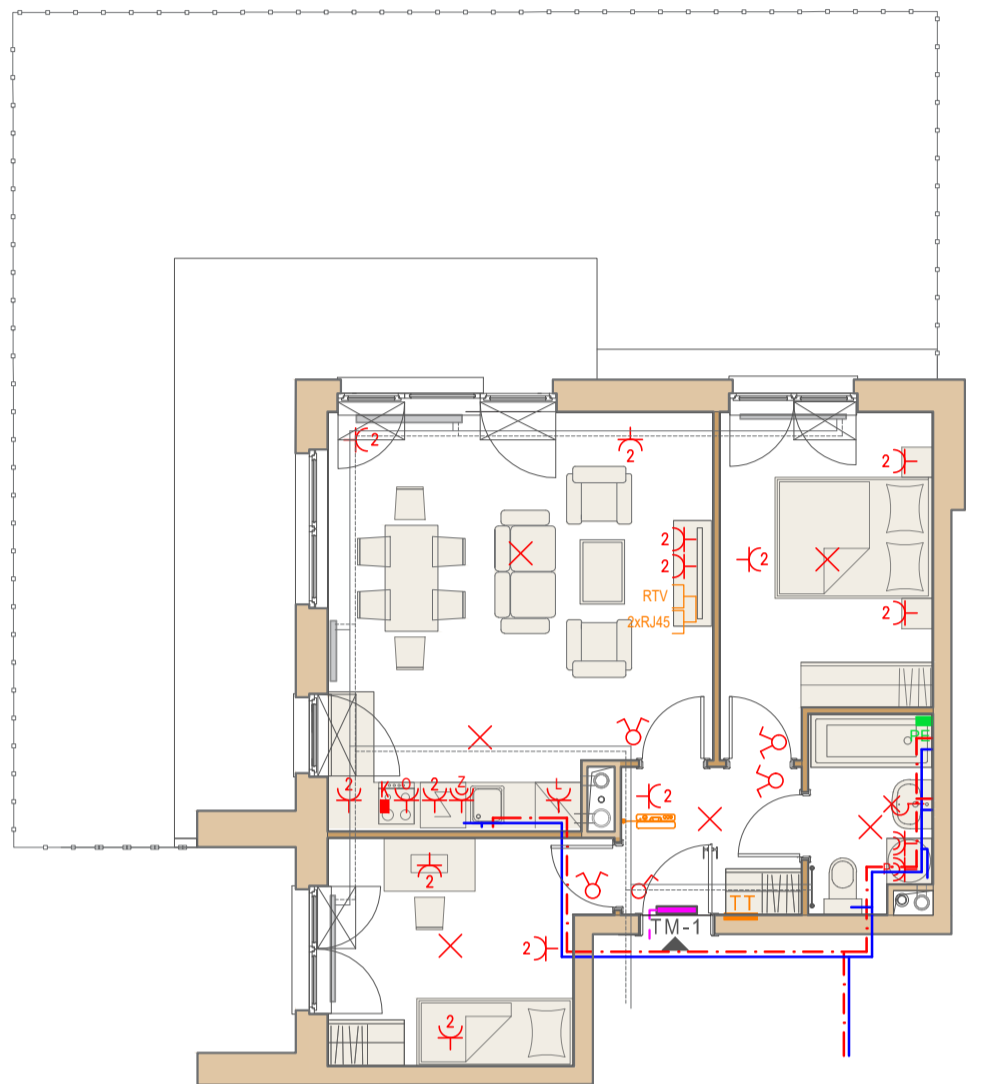

Przykładowa aranżacja

Przebieg instalacji

0 5m

SKALA 1:100

Sytuacja

Rzut kondygnacji ze wskazaniem lokalu

Legenda

- CENTRALNE OGRZEWANIE
- CIEPŁA WODA
- ZIMNA WODA
- GNIAZDA TELETECHNICZNE
- INSTALACJE ELEKTRYCZNE
- ELEKTRYCZNA TABLICA MIESZKANIOWA
- TECHNICZNA SKRZYŃKA MULTIMEDIALNA
- DOMOFON