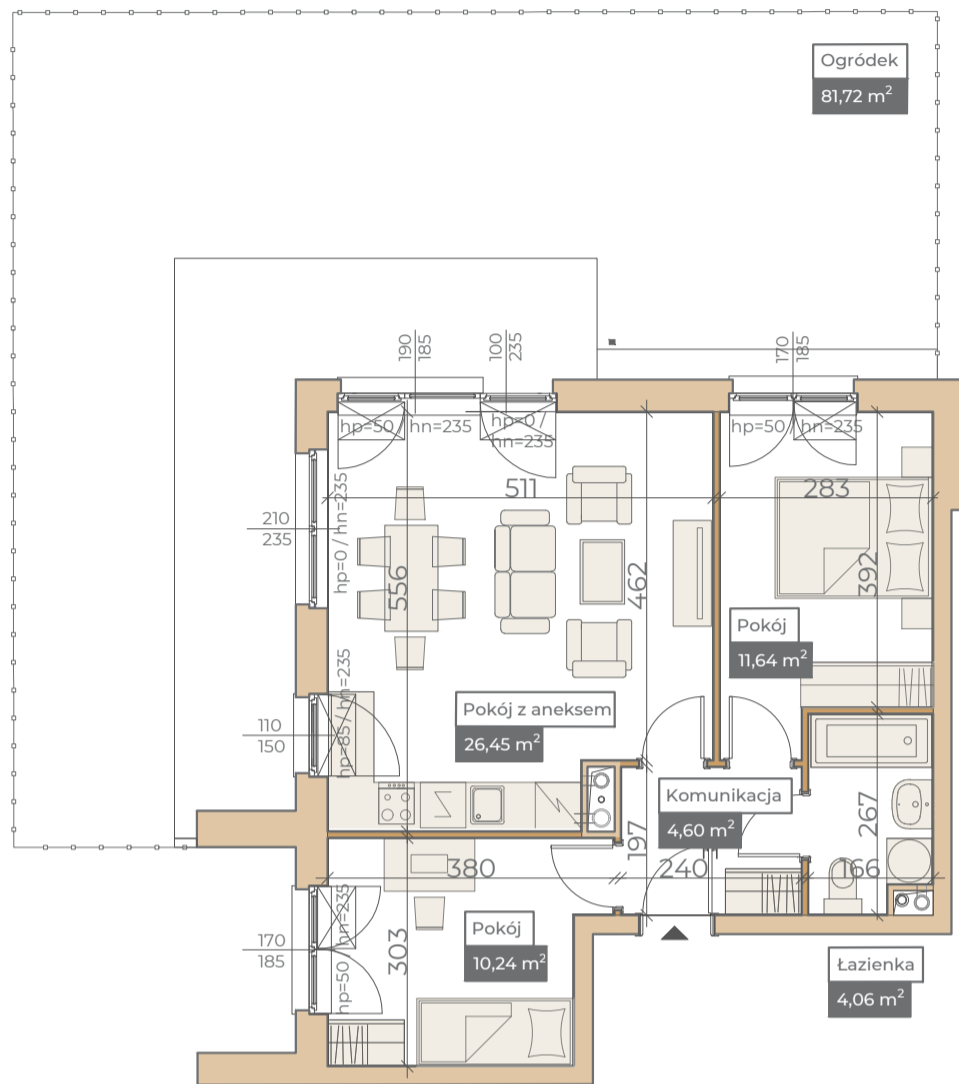

Przykładowa aranżacja

Przebieg instalacji

0 5m

SKALA 1:100

Sytuacja

Rzut kondygnacji ze wskazaniem lokalu

Legenda

- CENTRALNE OGRZEWANIE
- CIEPŁA WODA
- ZIMNA WODA
- GNIAZDA TELETECHNICZNE
- INSTALACJE ELEKTRYCZNE
- ELEKTRYCZNA TABLICA MIESZKANIOWA
- TECHNICZNA SKRZYŃKA MULTIMEDIALNA
- DOMOFON