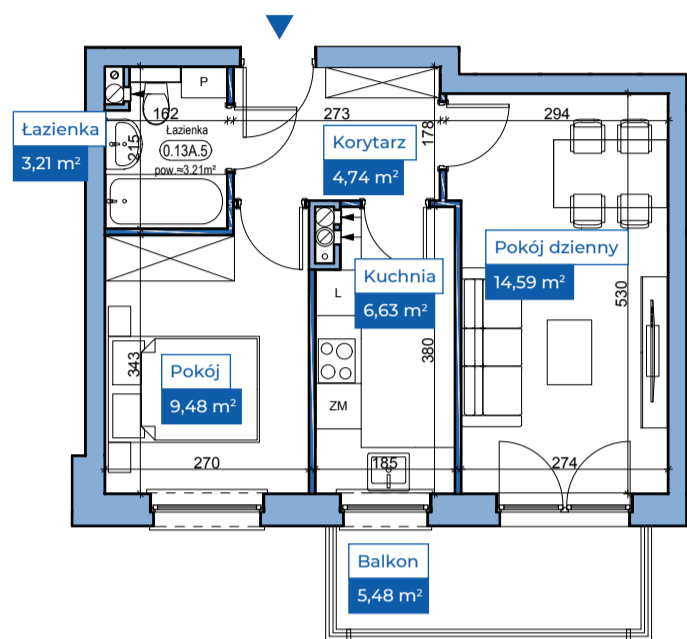

Przykładowa aranżacja

Przebieg instalacji

0 5m

SKALA 1:100

Sytuacja

Rzut kondygnacji

Legenda

- INSTALACJA GRZEWCZA
- CIEPŁA WODA
- ZIMNA WODA
- INSTALACJE ELEKTRYCZNE
- OŚWIETLENIE
- ROZDZIELNICA MIESZKANIOWA
- TELEKOMUNIKACYJNA SKRZYNIKA MIESZKANIOWA
- GNIAZDO RJ45
- GNIAZDO RTV
- DOMOFON