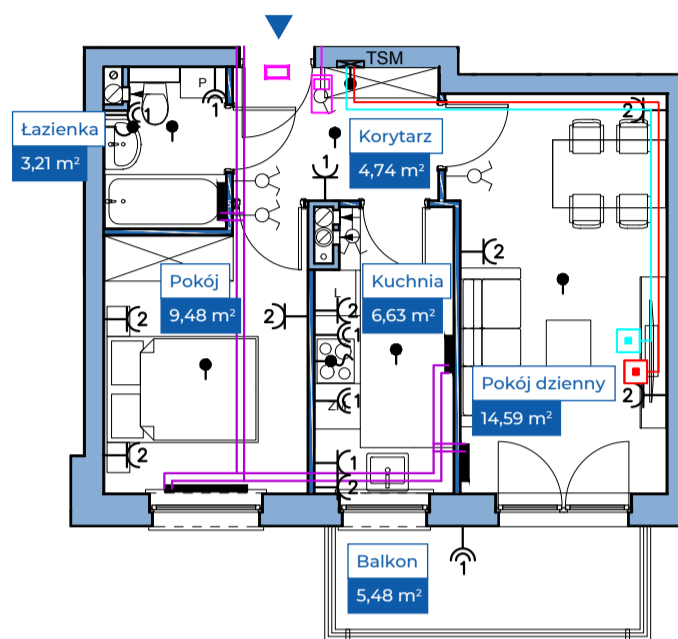

Przykładowa aranżacja

Przebieg instalacji

0 5m

SKALA 1:100

Sytuacja

Rzut kondygnacji

Legenda

- INSTALACJA GRZEWCZA
- CIEPŁA WODA
- ZIMNA WODA
- INSTALACJE ELEKTRYCZNE
- OŚWIETLENIE
- ROZDZIELNICA MIESZKANIOWA
- TELEKOMUNIKACYJNA SKRZYNIKA MIESZKANIOWA
- GNIAZDO RJ45
- GNIAZDO RTV
- DOMOFON