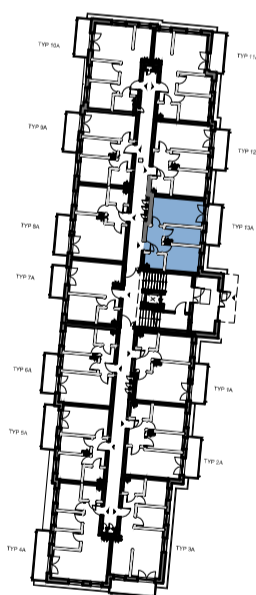

Przykładowa aranżacja

Przebieg instalacji

0 5m

SKALA 1:100

Sytuacja

Rzut kondygnacji

Legenda

- INSTALACJA GRZEWCZA
- CIEPŁA WODA
- ZIMNA WODA
- INSTALACJE ELEKTRYCZNE
- OŚWIETLENIE
- ROZDZIELNICA MIESZKANIOWA
- TELEKOMUNIKACYJNA SKRZYNIKA MIESZKANIOWA
- GNIAZDO RJ45
- GNIAZDO RTV
- DOMOFON