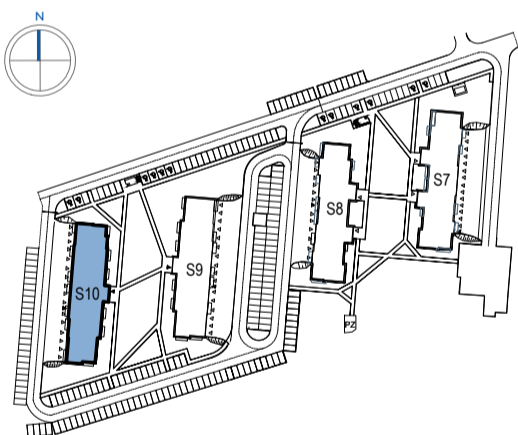

Przykładowa aranżacja

Przebieg instalacji

SKALA 1:100

Sytuacja

Rzut kondygnacji

Legenda

- INSTALACJA GRZEWICZA
- CIEPŁA WODA
- ZIMNA WODA
- INSTALACJE ELEKTRYCZNE
- OŚWIETLENIE
- ROZDZIELNICA MIESZKANIOWA
- TELEKOMUNIKACYJNA SKRZYNIKA MIESZKANIOWA
- GNIAZDO RJ45
- GNIAZDO RTV
- DOMOFON