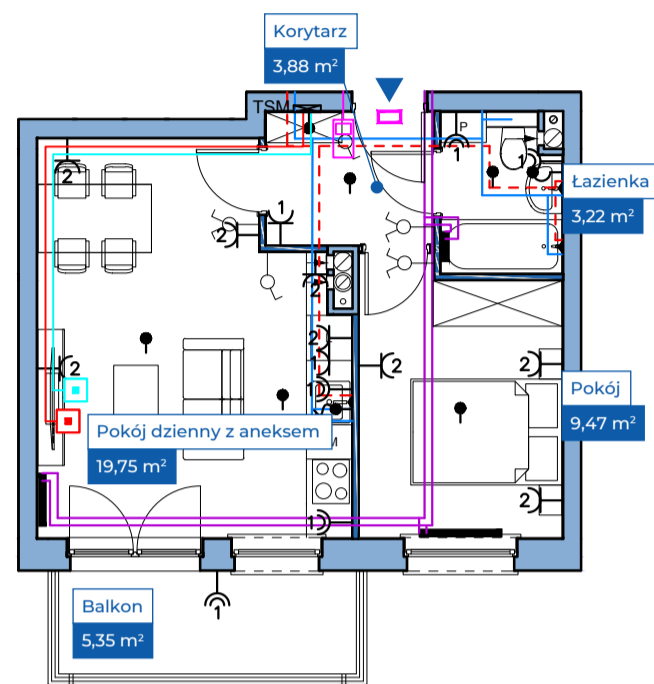

Przykładowa aranżacja

Przebieg instalacji

SKALA 1:100

Sytuacja

Rzut kondygnacji

Legenda

- INSTALACJA GRZEWICZA
- CIEPŁA WODA
- ZIMNA WODA
- INSTALACJE ELEKTRYCZNE
- OŚWIETLENIE
- ROZDZIELNICA MIESZKANIOWA
- TELEKOMUNIKACYJNA SKRZYNIKA MIESZKANIOWA
- GNIAZDO RJ45
- GNIAZDO RTV
- DOMOFON