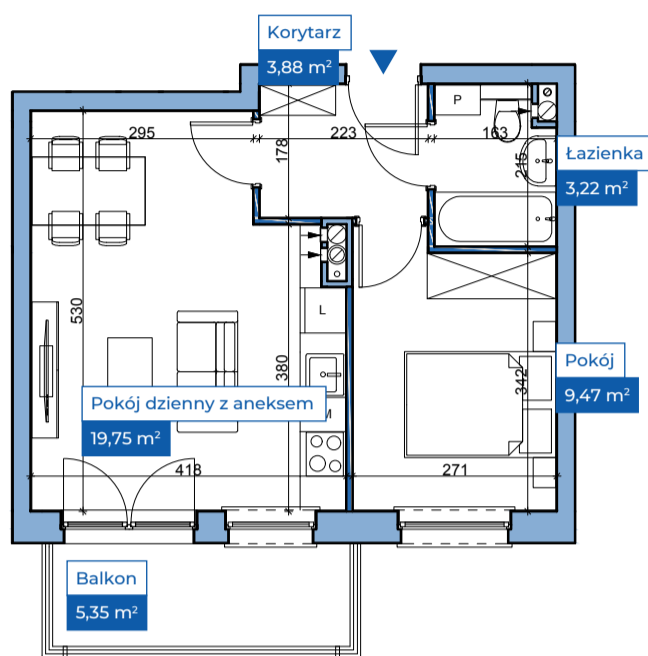

Przykładowa aranżacja

Przebieg instalacji

SKALA 1:100

Sytuacja

Rzut kondygnacji

Legenda

- INSTALACJA GRZEWICZA
- CIEPŁA WODA
- ZIMNA WODA
- INSTALACJE ELEKTRYCZNE
- OŚWIETLENIE
- ROZDZIELNICA MIESZKANIOWA
- TELEKOMUNIKACYJNA SKRZYNIKA MIESZKANIOWA
- GNIAZDO RJ45
- GNIAZDO RTV
- DOMOFON