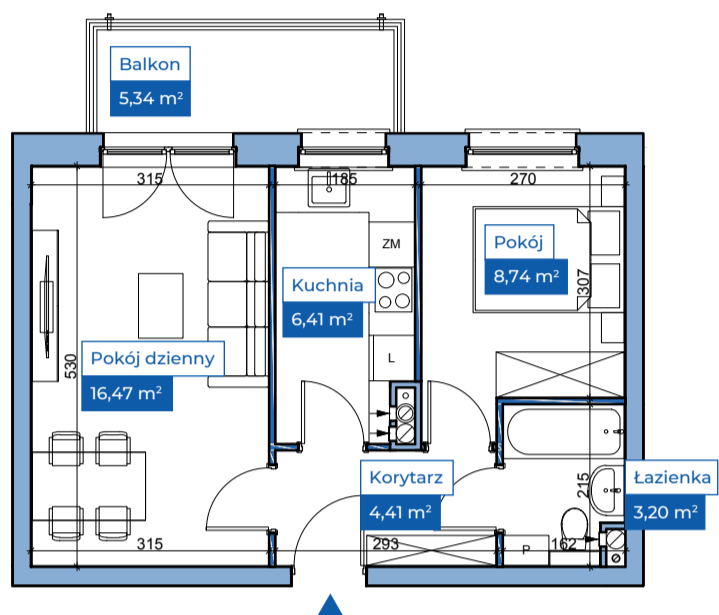

Przykładowa aranżacja

Przebieg instalacji

0 5m

SKALA 1:100

Sytuacja

Rzut kondygnacji

Legenda

- INSTALACJA GRZEWCZA
- CIEPŁA WODA
- ZIMNA WODA
- INSTALACJE ELEKTRYCZNE
- OŚWIETLENIE
- ROZDZIELNICA MIESZKANIOWA
- TELEKOMUNIKACYJNA SKRZYNIKA MIESZKANIOWA
- GNIAZDO RJ45
- GNIAZDO RTV
- DOMOFON