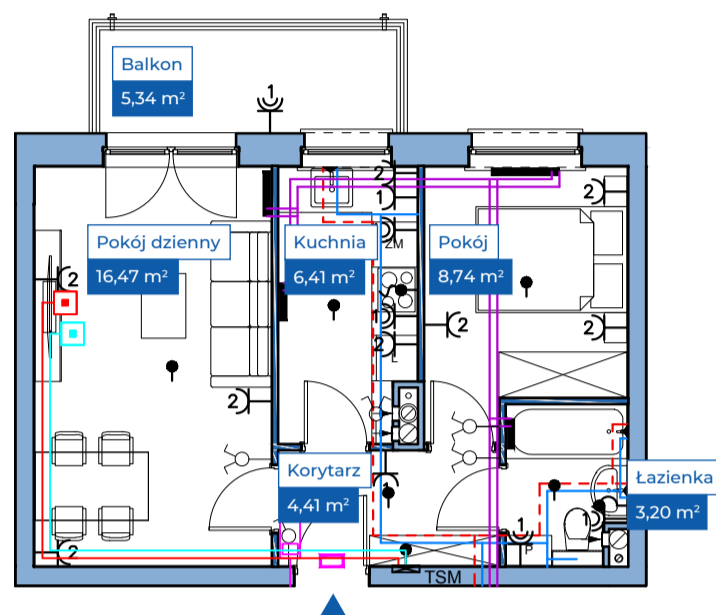

Przykładowa aranżacja

Przebieg instalacji

0 5m

SKALA 1:100

Sytuacja

Rzut kondygnacji

Legenda

- INSTALACJA GRZEWCZA
- CIEPŁA WODA
- ZIMNA WODA
- INSTALACJE ELEKTRYCZNE
- OŚWIETLENIE
- ROZDZIELNICA MIESZKANIOWA
- TELEKOMUNIKACYJNA SKRZYNIKA MIESZKANIOWA
- GNIAZDO RJ45
- GNIAZDO RTV
- DOMOFON