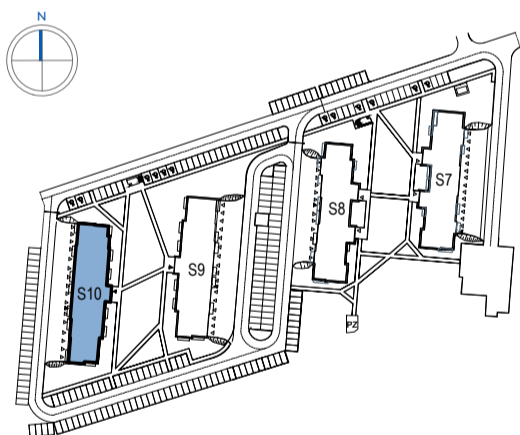

Przykładowa aranżacja

Przebieg instalacji

0 5m

SKALA 1:100

Sytuacja

Rzut kondygnacji

Legenda

- INSTALACJA GRZEWCZA
- CIEPŁA WODA
- ZIMNA WODA
- INSTALACJE ELEKTRYCZNE
- OŚWIETLENIE
- ROZDZIELNICA MIESZKANIOWA
- TELEKOMUNIKACYJNA SKRZYNIKA MIESZKANIOWA
- GNIAZDO RJ45
- GNIAZDO RTV
- DOMOFON