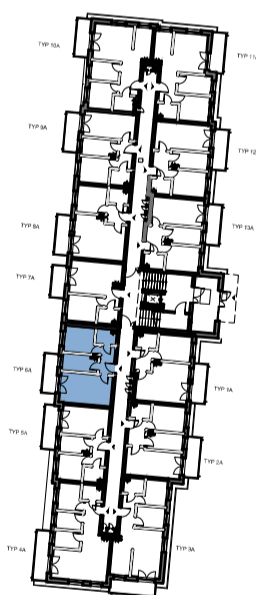

Przykładowa aranżacja

Przebieg instalacji

0 5m

SKALA 1:100

Sytuacja

Rzut kondygnacji

Legenda

- INSTALACJA GRZEWCZA
- CIEPŁA WODA
- ZIMNA WODA
- INSTALACJE ELEKTRYCZNE
- OŚWIETLENIE
- ROZDZIELNICA MIESZKANIOWA
- TELEKOMUNIKACYJNA SKRZYNIKA MIESZKANIOWA
- GNIAZDO RJ45
- GNIAZDO RTV
- DOMOFON