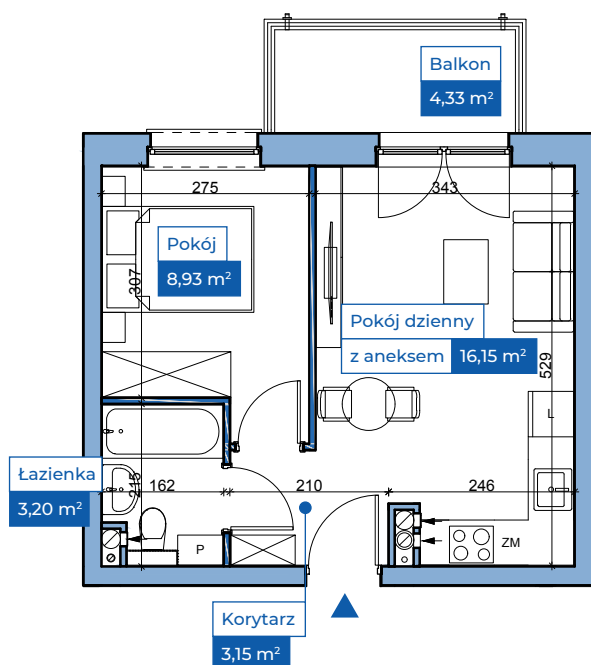

Przykładowa aranżacja

Przebieg instalacji

SKALA 1:100

Sytuacja

Rzut kondygnacji

Legenda

- INSTALACJA GRZEWCA
- CIEPŁA WODA
- ZIMNA WODA
- INSTALACJE ELEKTRYCZNE
- OŚWIETLENIE
- ROZDZIELNICA MIESZKANIOWA
- TELEKOMUNIKACYJNA SKRZYNIKA MIESZKANIOWA
- GNIAZDO RJ45
- GNIAZDO RTV
- DOMOFON