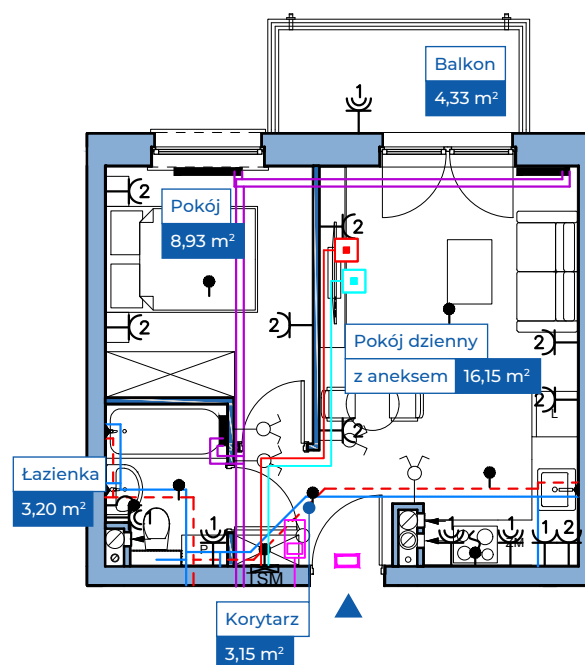

Przykładowa aranżacja

Przebieg instalacji

SKALA 1:100

Sytuacja

Rzut kondygnacji

Legenda

- INSTALACJA GRZEWCA
- CIEPŁA WODA
- ZIMNA WODA
- INSTALACJE ELEKTRYCZNE
- OŚWIETLENIE
- ROZDZIELNICA MIESZKANIOWA
- TELEKOMUNIKACYJNA SKRZYNIKA MIESZKANIOWA
- GNIAZDO RJ45
- GNIAZDO RTV
- DOMOFON