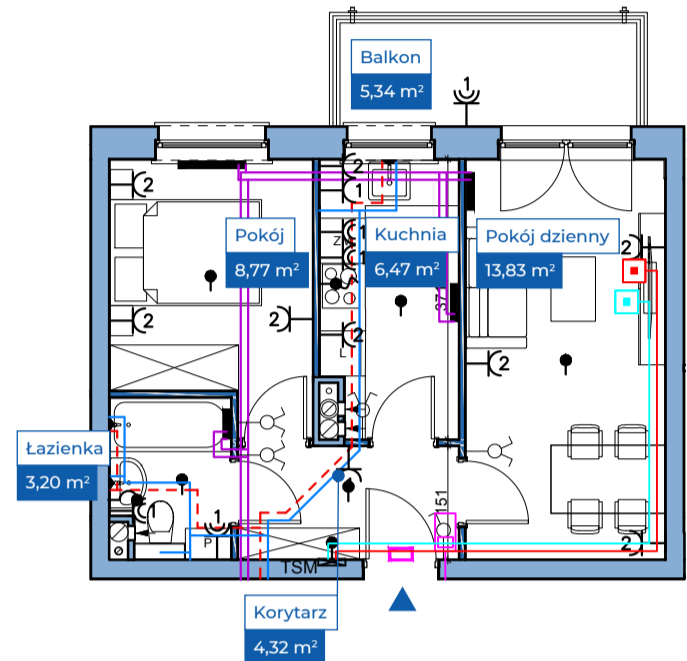

Przykładowa aranżacja

Przebieg instalacji

SKALA 1:100

Sytuacja

Rzut kondygnacji

Legenda

- INSTALACJA GRZEWcza
- CIEPŁA WODA
- ZIMNA WODA
- INSTALACJE ELEKTRYCZNE
- OŚWIETLENIE
- ROZDZIELNICA MIESZKANIOWA
- TELEKOMUNIKACYJNA SKRZYŃKA MIESZKANIOWA
- GNIAZDO RJ45
- GNIAZDO RTV
- DOMOFON