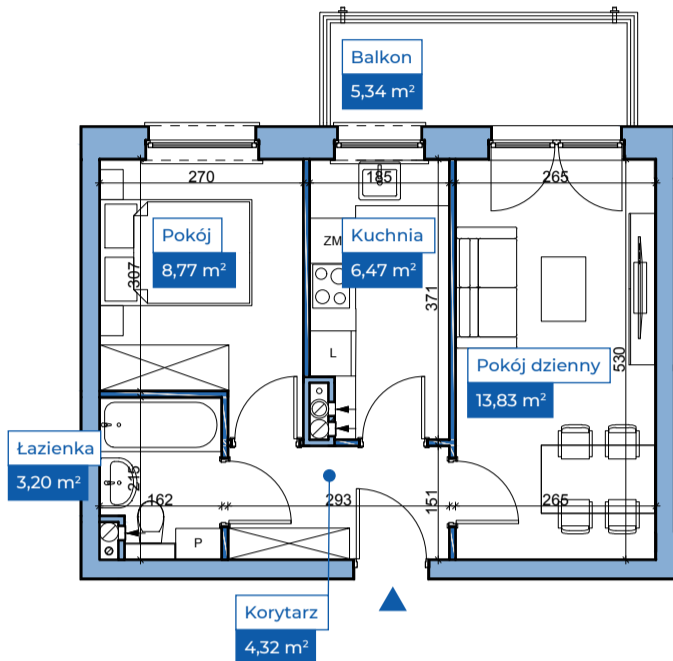

Przykładowa aranżacja

Przebieg instalacji

SKALA 1:100

Sytuacja

Rzut kondygnacji

Legenda

- INSTALACJA GRZEWcza
- CIEPŁA WODA
- ZIMNA WODA
- INSTALACJE ELEKTRYCZNE
- OŚWIETLENIE
- ROZDZIELNICA MIESZKANIOWA
- TELEKOMUNIKACYJNA SKRZYŃKA MIESZKANIOWA
- GNIAZDO RJ45
- GNIAZDO RTV
- DOMOFON