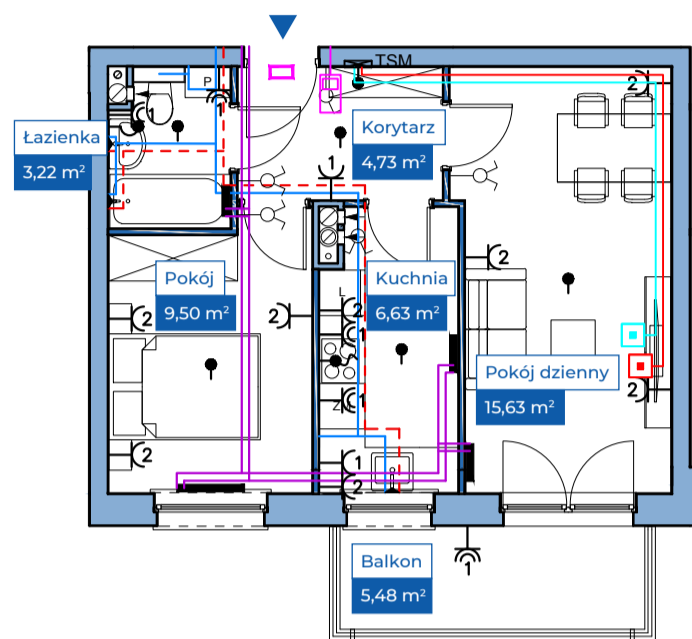

Przykładowa aranżacja

Przebieg instalacji

0 5m

SKALA 1:100

Sytuacja

Rzut kondygnacji

Legenda

- INSTALACJA GRZEWCA
- CIEPŁA WODA
- ZIMNA WODA
- INSTALACJE ELEKTRYCZNE
- OŚWIETLENIE
- ROZDZIELNICA MIESZKANIOWA
- TELEKOMUNIKACYJNA SKRZYNIKA MIESZKANIOWA
- GNIAZDO RJ45
- GNIAZDO RTV
- DOMOFON