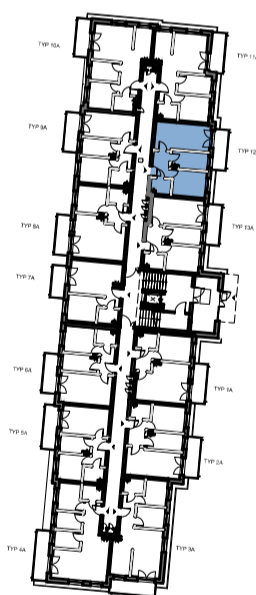

Przykładowa aranżacja

Przebieg instalacji

0 5m

SKALA 1:100

Sytuacja

Rzut kondygnacji

Legenda

- INSTALACJA GRZEWCA
- CIEPŁA WODA
- ZIMNA WODA
- INSTALACJE ELEKTRYCZNE
- OŚWIETLENIE
- ROZDZIELNICA MIESZKANIOWA
- TELEKOMUNIKACYJNA SKRZYNIKA MIESZKANIOWA
- GNIAZDO RJ45
- GNIAZDO RTV
- DOMOFON