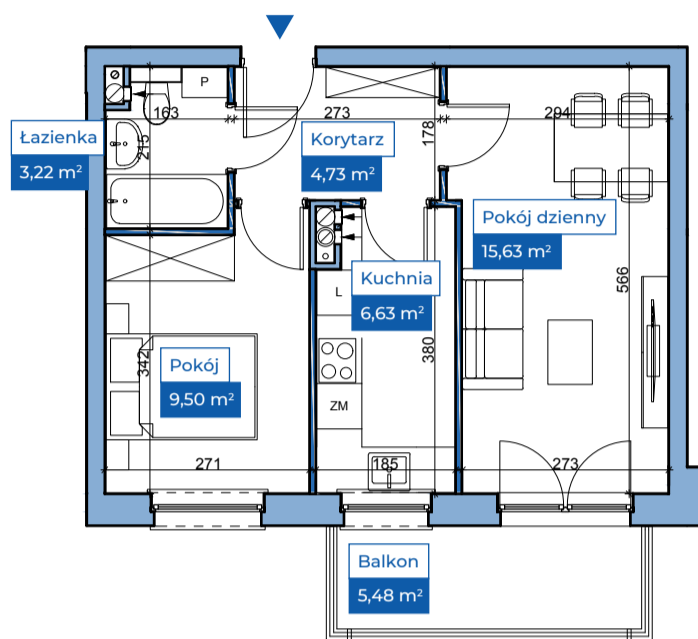

Przykładowa aranżacja

Przebieg instalacji

0 5m

SKALA 1:100

Sytuacja

Rzut kondygnacji

Legenda

- INSTALACJA GRZEWCA
- CIEPŁA WODA
- ZIMNA WODA
- INSTALACJE ELEKTRYCZNE
- OŚWIETLENIE
- ROZDZIELNICA MIESZKANIOWA
- TELEKOMUNIKACYJNA SKRZYNIKA MIESZKANIOWA
- GNIAZDO RJ45
- GNIAZDO RTV
- DOMOFON