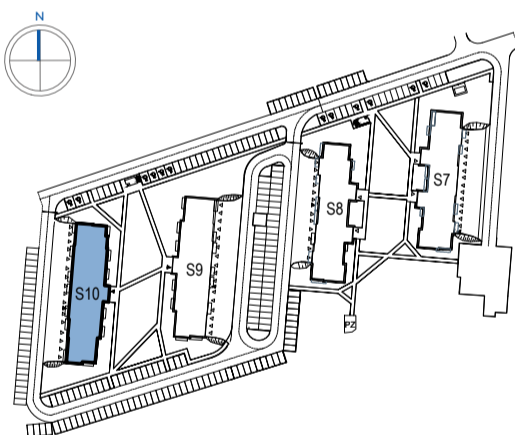

Przykładowa aranżacja

Przebieg instalacji

0 5m

SKALA 1:100

Sytuacja

Rzut kondygnacji

Legenda

- INSTALACJA GRZEWCA
- CIEPŁA WODA
- ZIMNA WODA
- INSTALACJE ELEKTRYCZNE
- OŚWIETLENIE
- ROZDZIELNICA MIESZKANIOWA
- TELEKOMUNIKACYJNA SKRZYNIKA MIESZKANIOWA
- GNIAZDO RJ45
- GNIAZDO RTV
- DOMOFON