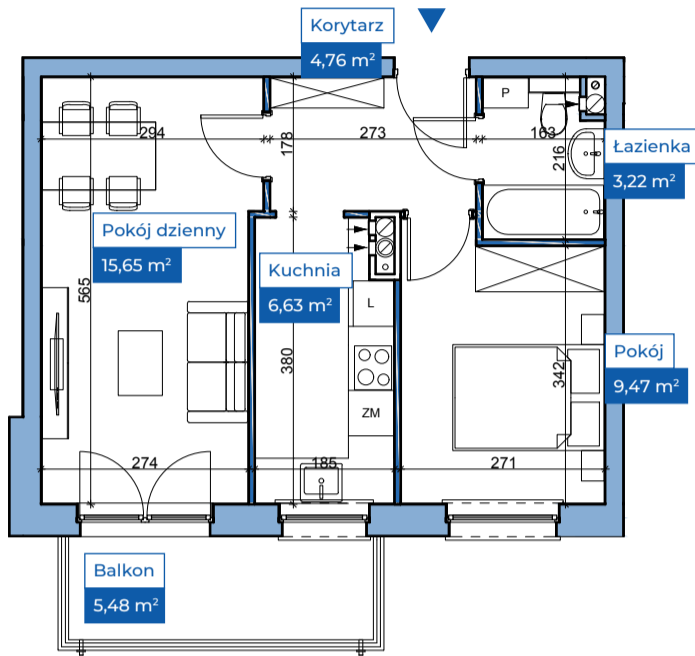

Przykładowa aranżacja

Przebieg instalacji

SKALA 1:100

Sytuacja

Rzut kondygnacji

Legenda

- INSTALACJA GRZEWCA
- CIEPŁA WODA
- ZIMNA WODA
- INSTALACJE ELEKTRYCZNE
- OŚWIETLENIE
- ROZDZIELNICA MIESZKANIOWA
- TELEKOMUNIKACYJNA SKRZYNIKA MIESZKANIOWA
- GNIAZDO RJ45
- GNIAZDO RTV
- DOMOFON