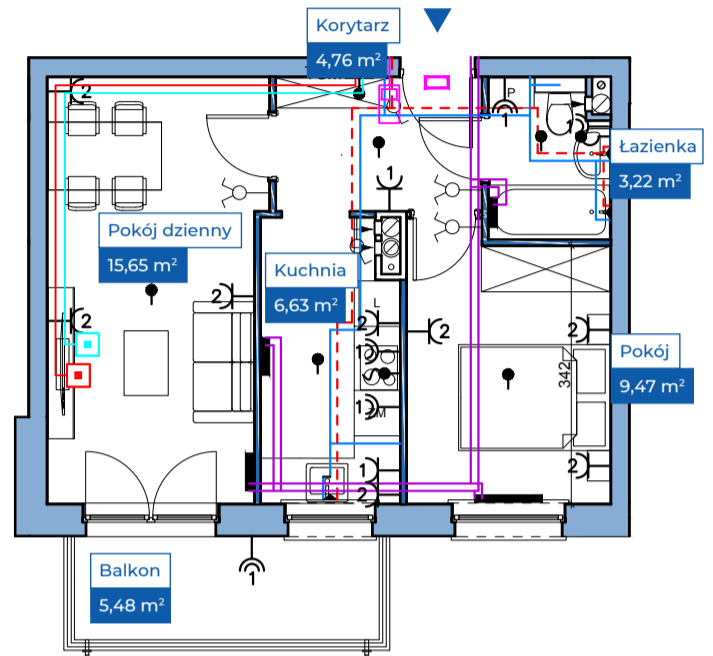

Przykładowa aranżacja

Przebieg instalacji

SKALA 1:100

Sytuacja

Rzut kondygnacji

Legenda

- INSTALACJA GRZEWCA
- CIEPŁA WODA
- ZIMNA WODA
- INSTALACJE ELEKTRYCZNE
- OŚWIETLENIE
- ROZDZIELNICA MIESZKANIOWA
- TELEKOMUNIKACYJNA SKRZYNIKA MIESZKANIOWA
- GNIAZDO RJ45
- GNIAZDO RTV
- DOMOFON