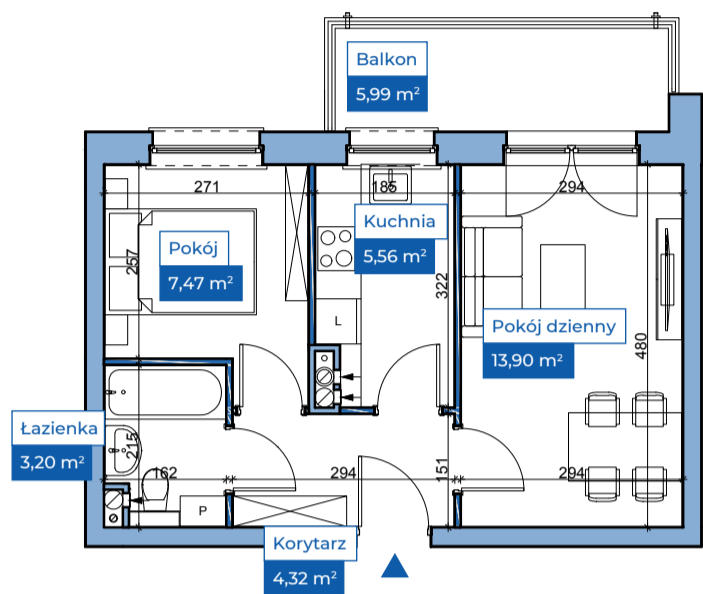

Przykładowa aranżacja

Przebieg instalacji

SKALA 1:100

Sytuacja

Rzut kondygnacji

Legenda

- INSTALACJA GRZEWCA
- CIEPŁA WODA
- ZIMNA WODA
- INSTALACJE ELEKTRYCZNE
- OŚWIETLENIE
- ROZDZIELNICA MIESZKANIOWA
- TELEKOMUNIKACYJNA SKRZYNIKA MIESZKANIOWA
- GNIAZDO RJ45
- GNIAZDO RTV
- DOMOFON