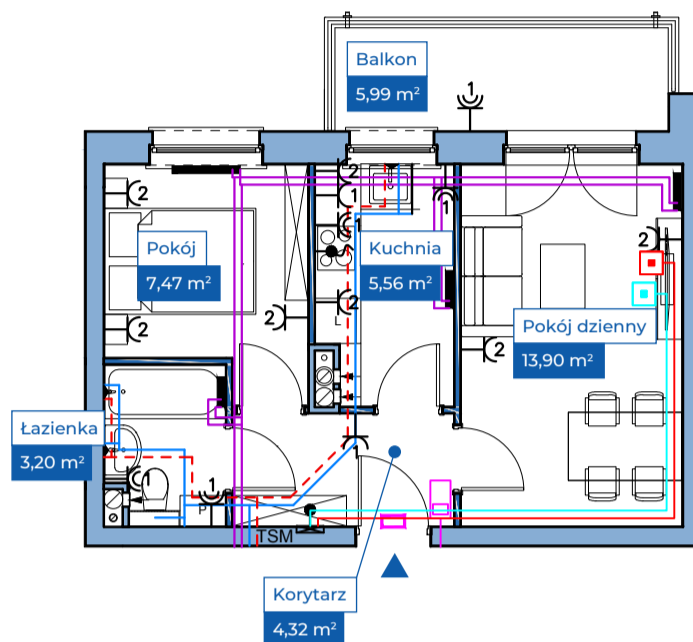

Przykładowa aranżacja

Przebieg instalacji

SKALA 1:100

Sytuacja

Rzut kondygnacji

Legenda

- INSTALACJA GRZEWCA
- CIEPŁA WODA
- ZIMNA WODA
- INSTALACJE ELEKTRYCZNE
- OŚWIETLENIE
- ROZDZIELNICA MIESZKANIOWA
- TELEKOMUNIKACYJNA SKRZYNIKA MIESZKANIOWA
- GNIAZDO RJ45
- GNIAZDO RTV
- DOMOFON