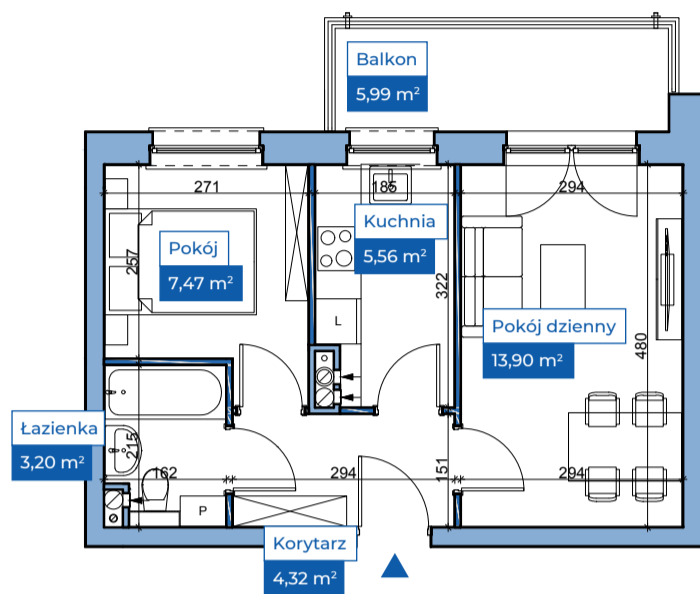

Przykładowa aranżacja

Przebieg instalacji

SKALA 1:100

Sytuacja

Rzut kondygnacji

Legenda

- INSTALACJA GRZEWCA
- CIEPŁA WODA
- ZIMNA WODA
- INSTALACJE ELEKTRYCZNE
- OŚWIETLENIE
- ROZDZIELNICA MIESZKANIOWA
- TELEKOMUNIKACYJNA SKRZYNIKA MIESZKANIOWA
- GNIAZDO RJ45
- GNIAZDO RTV
- DOMOFON