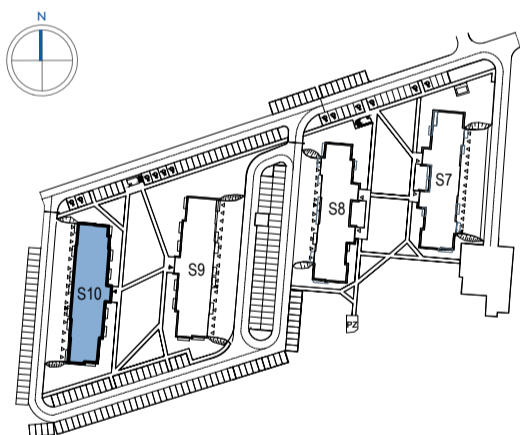

Przykładowa aranżacja

Przebieg instalacji

SKALA 1:100

Sytuacja

Rzut kondygnacji

Legenda

- INSTALACJA GRZEWCA
- CIEPŁA WODA
- ZIMNA WODA
- INSTALACJE ELEKTRYCZNE
- OŚWIETLENIE
- ROZDZIELNICA MIESZKANIOWA
- TELEKOMUNIKACYJNA SKRZYNIKA MIESZKANIOWA
- GNIAZDO RJ45
- GNIAZDO RTV
- DOMOFON