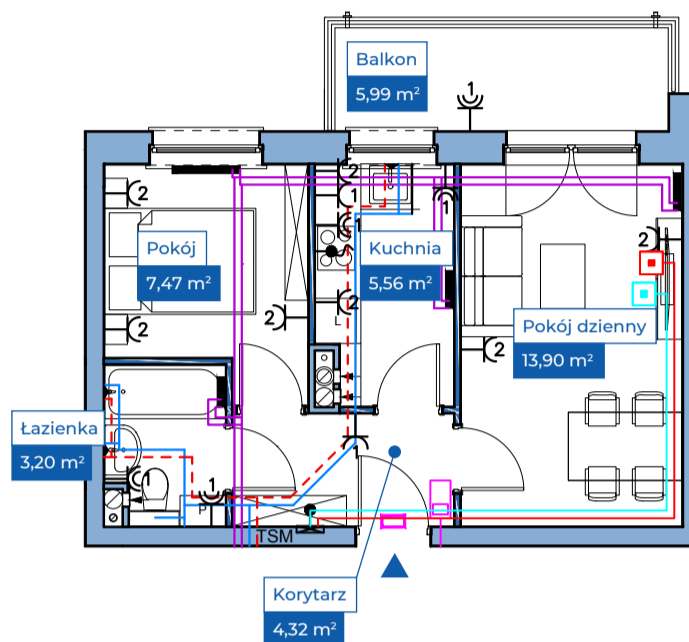

Przykładowa aranżacja

Przebieg instalacji

SKALA 1:100

Sytuacja

Rzut kondygnacji

Legenda

- INSTALACJA GRZEWCA
- CIEPŁA WODA
- ZIMNA WODA
- INSTALACJE ELEKTRYCZNE
- OŚWIETLENIE
- ROZDZIELNICA MIESZKANIOWA
- TELEKOMUNIKACYJNA SKRZYNIKA MIESZKANIOWA
- GNIAZDO RJ45
- GNIAZDO RTV
- DOMOFON