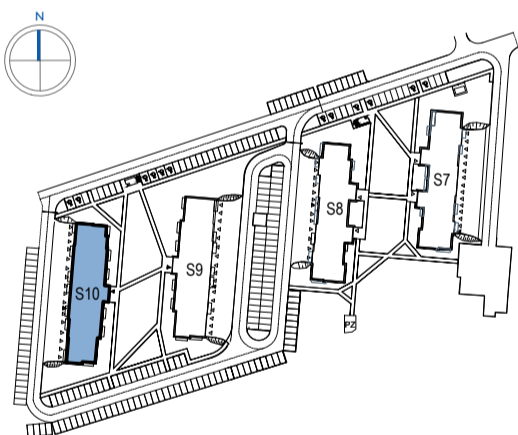

Przykładowa aranżacja

Przebieg instalacji

0 5m

SKALA 1:100

Sytuacja

Rzut kondygnacji

Legenda

- INSTALACJA GRZEWCZA
- CIEPŁA WODA
- ZIMNA WODA
- INSTALACJE ELEKTRYCZNE
- OŚWIETLENIE
- ROZDZIELNICA MIESZKANIOWA
- TELEKOMUNIKACYJNA SKRZYNIKA MIESZKANIOWA
- GNIAZDO RJ45
- GNIAZDO RTV
- DOMOFON