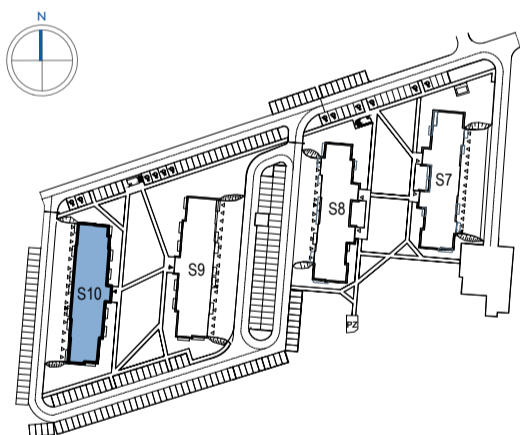

Przykładowa aranżacja

Przebieg instalacji

SKALA 1:100

Sytuacja

Rzut kondygnacji

Legenda

- INSTALACJA GRZEWICZA
- - - CIEPŁA WODA
- ZIMNA WODA
- INSTALACJE ELEKTRYCZNE
- OŚWIETLENIE
- ROZDZIELNICA MIESZKANIOWA
- TELEKOMUNIKACYJNA SKRZYNIKA MIESZKANIOWA
- GNIAZDO RJ45
- GNIAZDO RTV
- DOMOFON