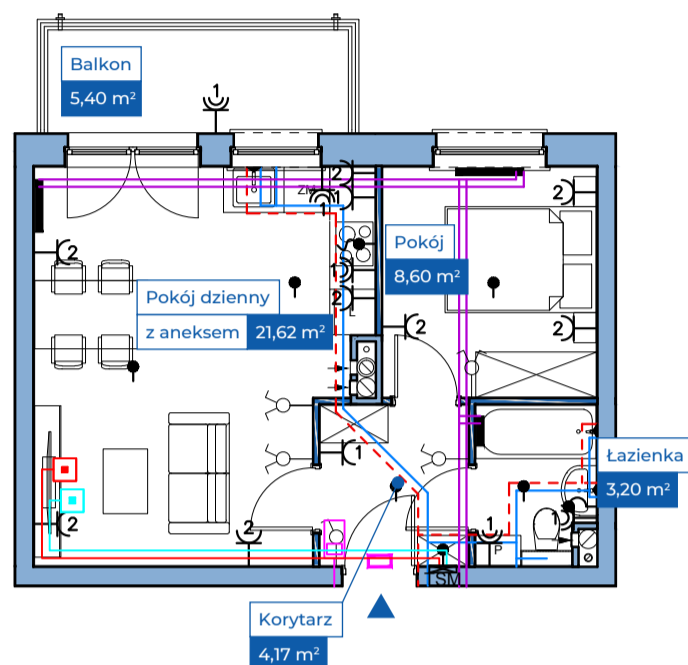

Przykładowa aranżacja

Przebieg instalacji

SKALA 1:100

Sytuacja

Rzut kondygnacji

Legenda

- INSTALACJA GRZEWICZA
- - - CIEPŁA WODA
- ZIMNA WODA
- INSTALACJE ELEKTRYCZNE
- OŚWIETLENIE
- ROZDZIELNICA MIESZKANIOWA
- TELEKOMUNIKACYJNA SKRZYNIKA MIESZKANIOWA
- GNIAZDO RJ45
- GNIAZDO RTV
- DOMOFON