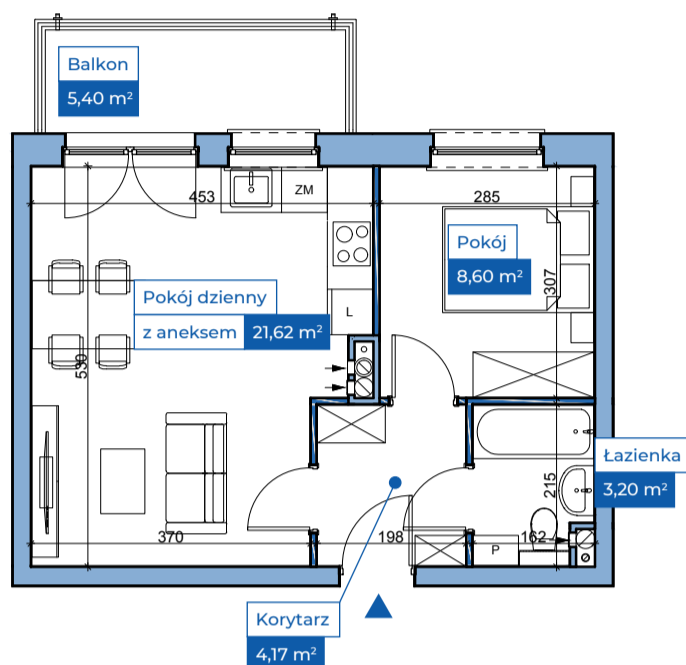

Przykładowa aranżacja

Przebieg instalacji

SKALA 1:100

Sytuacja

Rzut kondygnacji

Legenda

- INSTALACJA GRZEWICZA
- - - CIEPŁA WODA
- ZIMNA WODA
- INSTALACJE ELEKTRYCZNE
- OŚWIETLENIE
- ROZDZIELNICA MIESZKANIOWA
- TELEKOMUNIKACYJNA SKRZYNIKA MIESZKANIOWA
- GNIAZDO RJ45
- GNIAZDO RTV
- DOMOFON