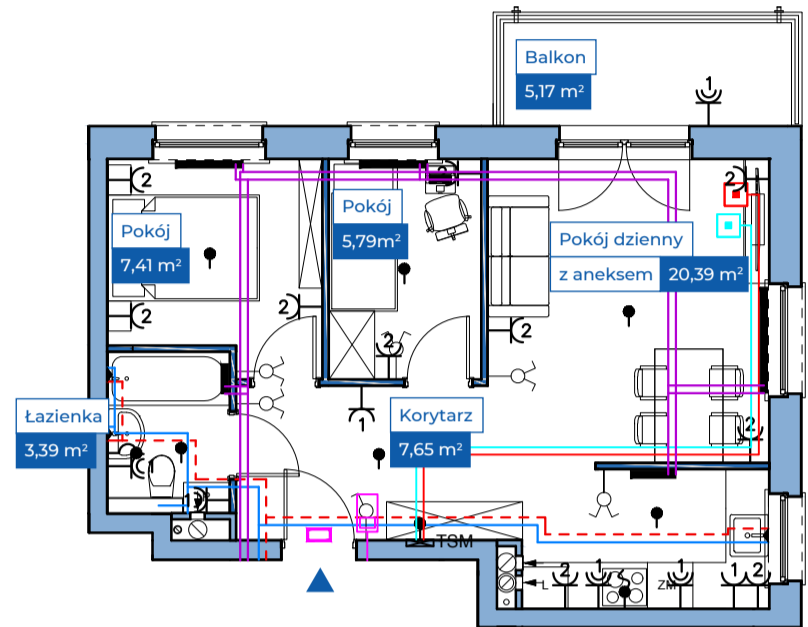

Przykładowa aranżacja

Przebieg instalacji

0 5m

SKALA 1:100

Sytuacja

Rzut kondygnacji

Legenda

- INSTALACJA GRZEWCZA
- CIEPŁA WODA
- ZIMNA WODA
- INSTALACJE ELEKTRYCZNE
- OŚWIETLENIE
- ROZDZIELNICA MIESZKANIOWA
- TELEKOMUNIKACYJNA SKRZYNIKA MIESZKANIOWA
- GNIAZDO RJ45
- GNIAZDO RTV
- DOMOFON