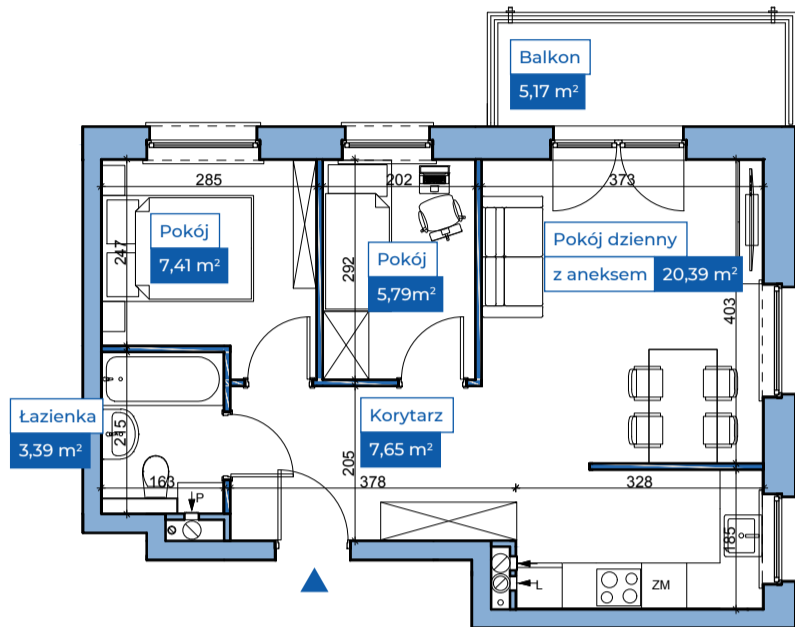

Przykładowa aranżacja

Przebieg instalacji

0 5m

SKALA 1:100

Sytuacja

Rzut kondygnacji

Legenda

- INSTALACJA GRZEWCZA
- CIEPŁA WODA
- ZIMNA WODA
- INSTALACJE ELEKTRYCZNE
- OŚWIETLENIE
- ROZDZIELNICA MIESZKANIOWA
- TELEKOMUNIKACYJNA SKRZYNIKA MIESZKANIOWA
- GNIAZDO RJ45
- GNIAZDO RTV
- DOMOFON