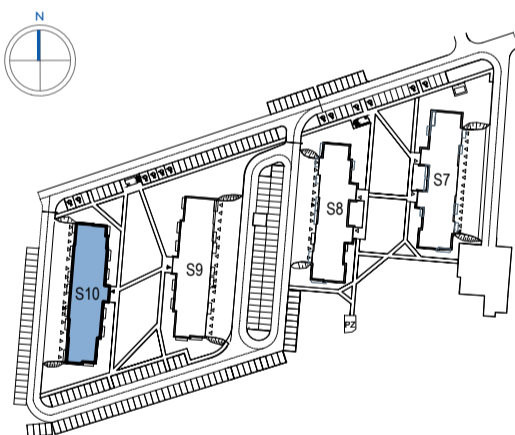

Przykładowa aranżacja

Przebieg instalacji

0 5m

SKALA 1:100

Sytuacja

Rzut kondygnacji

Legenda

- INSTALACJA GRZEWCZA
- CIEPŁA WODA
- ZIMNA WODA
- INSTALACJE ELEKTRYCZNE
- OŚWIETLENIE
- ROZDZIELNICA MIESZKANIOWA
- TELEKOMUNIKACYJNA SKRZYNIKA MIESZKANIOWA
- GNIAZDO RJ45
- GNIAZDO RTV
- DOMOFON