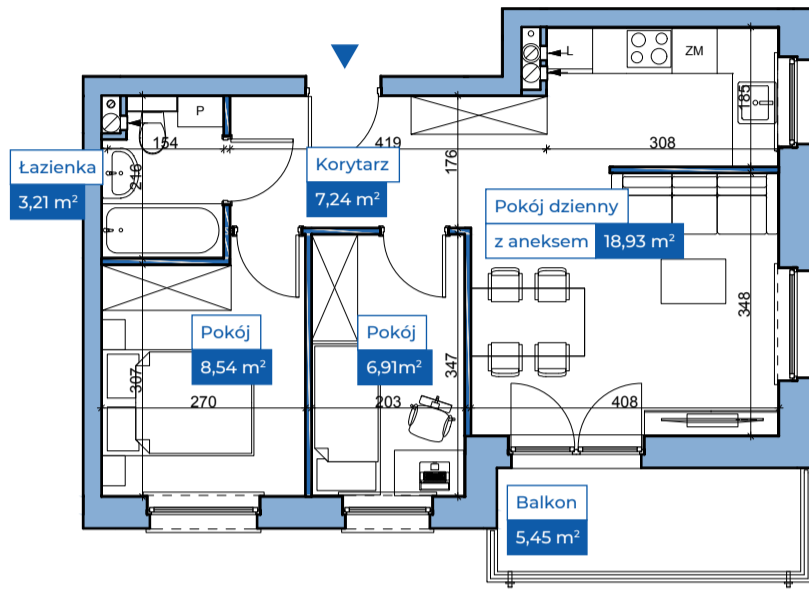

Przykładowa aranżacja

Przebieg instalacji

0 5m

SKALA 1:100

Sytuacja

Rzut kondygnacji

Legenda

- INSTALACJA GRZEWICZA
- CIEPŁA WODA
- ZIMNA WODA
- INSTALACJE ELEKTRYCZNE
- OŚWIETLENIE
- ROZDZIELNICA MIESZKANIOWA
- TELEKOMUNIKACYJNA SKRZYNIKA MIESZKANIOWA
- GNIAZDO RJ45
- GNIAZDO RTV
- DOMOFON