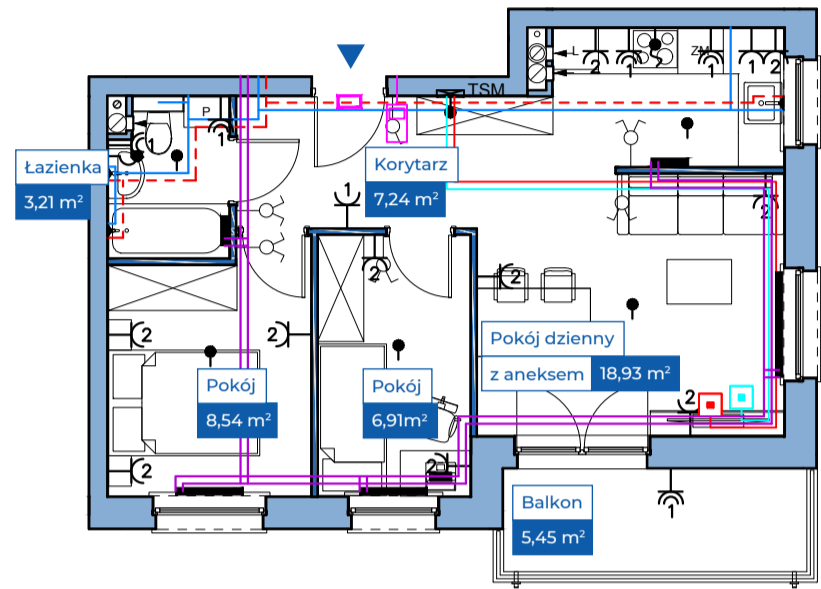

Przykładowa aranżacja

Przebieg instalacji

0 5m

SKALA 1:100

Sytuacja

Rzut kondygnacji

Legenda

- INSTALACJA GRZEWICZA
- CIEPŁA WODA
- ZIMNA WODA
- INSTALACJE ELEKTRYCZNE
- OŚWIETLENIE
- ROZDZIELNICA MIESZKANIOWA
- TELEKOMUNIKACYJNA SKRZYNIKA MIESZKANIOWA
- GNIAZDO RJ45
- GNIAZDO RTV
- DOMOFON