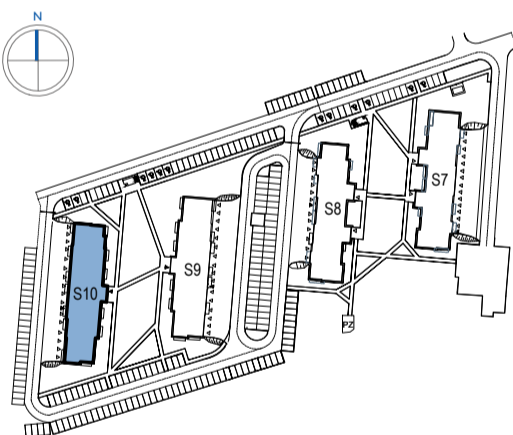

Przykładowa aranżacja

Przebieg instalacji

0 5m

SKALA 1:100

Sytuacja

Rzut kondygnacji

Legenda

- INSTALACJA GRZEWICZA
- CIEPŁA WODA
- ZIMNA WODA
- INSTALACJE ELEKTRYCZNE
- OŚWIETLENIE
- ROZDZIELNICA MIESZKANIOWA
- TELEKOMUNIKACYJNA SKRZYNIKA MIESZKANIOWA
- GNIAZDO RJ45
- GNIAZDO RTV
- DOMOFON