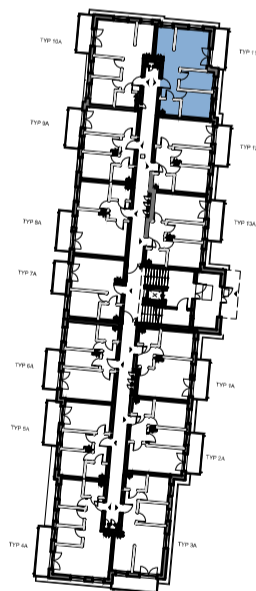

Przykładowa aranżacja

Przebieg instalacji

0 5m

SKALA 1:100

Sytuacja

Rzut kondygnacji

Legenda

- INSTALACJA GRZEWICZA
- CIEPŁA WODA
- ZIMNA WODA
- INSTALACJE ELEKTRYCZNE
- OŚWIETLENIE
- ROZDZIELNICA MIESZKANIOWA
- TELEKOMUNIKACYJNA SKRZYNIKA MIESZKANIOWA
- GNIAZDO RJ45
- GNIAZDO RTV
- DOMOFON