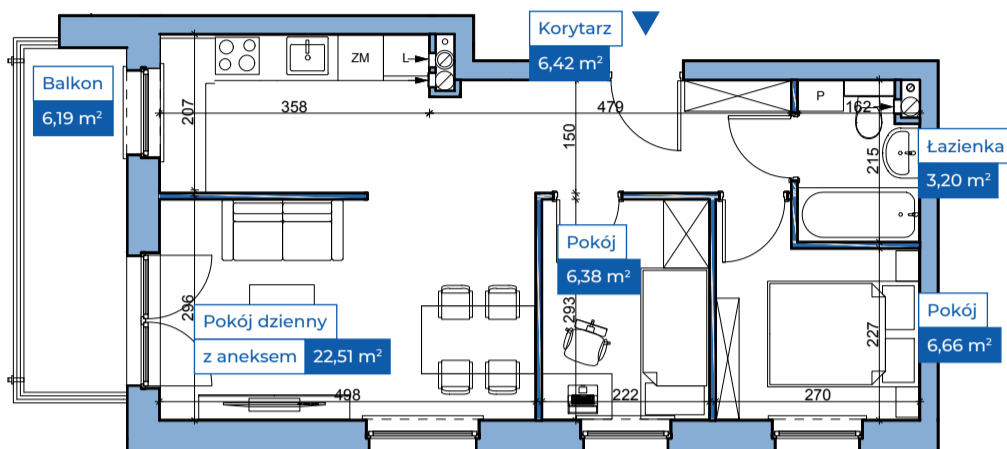

Przykładowa aranżacja

Przebieg instalacji

SKALA 1:100

Sytuacja

Rzut kondygnacji

Legenda

- INSTALACJA GRZEWCZA
- CIEPŁA WODA
- ZIMNA WODA
- INSTALACJE ELEKTRYCZNE
- OŚWIETLENIE
- ROZDZIELNICA MIESZKANIOWA
- TELEKOMUNIKACYJNA SKRZYŃKA MIESZKANIOWA
- GNIAZDO RJ45
- GNIAZDO RTV
- DOMOFON