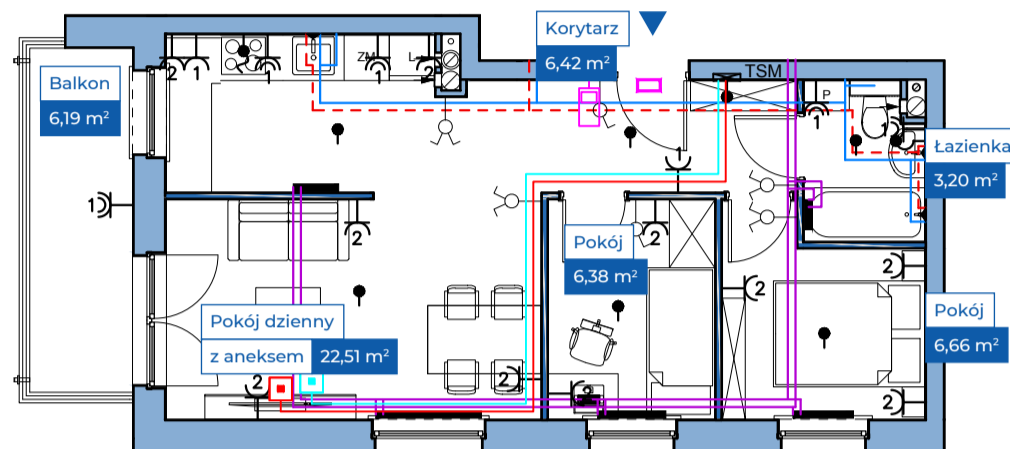

Przykładowa aranżacja

Przebieg instalacji

SKALA 1:100

Sytuacja

Rzut kondygnacji

Legenda

- INSTALACJA GRZEWCZA
- CIEPŁA WODA
- ZIMNA WODA
- INSTALACJE ELEKTRYCZNE
- OŚWIETLENIE
- ROZDZIELNICA MIESZKANIOWA
- TELEKOMUNIKACYJNA SKRZYŃKA MIESZKANIOWA
- GNIAZDO RJ45
- GNIAZDO RTV
- DOMOFON