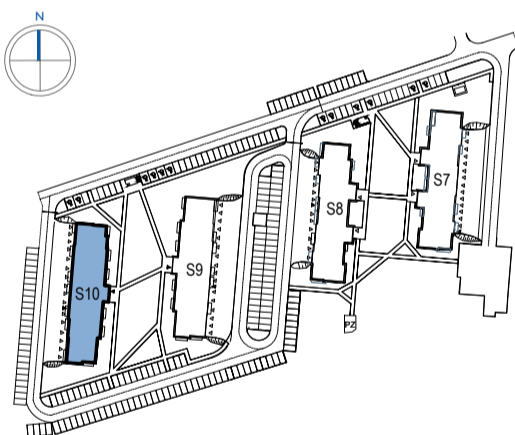

Przykładowa aranżacja

Przebieg instalacji

0 5m

SKALA 1:100

Sytuacja

Rzut kondygnacji

Legenda

- INSTALACJA GRZEWCA
- - - CIEPŁA WODA
- ZIMNA WODA
- INSTALACJE ELEKTRYCZNE
- OŚWIETLENIE
- ROZDZIELNICA MIESZKANIOWA
- TSM TELEKOMUNIKACYJNA SKRZYNIKA MIESZKANIOWA
- GNIAZDO RJ45
- GNIAZDO RTV
- DOMOFON