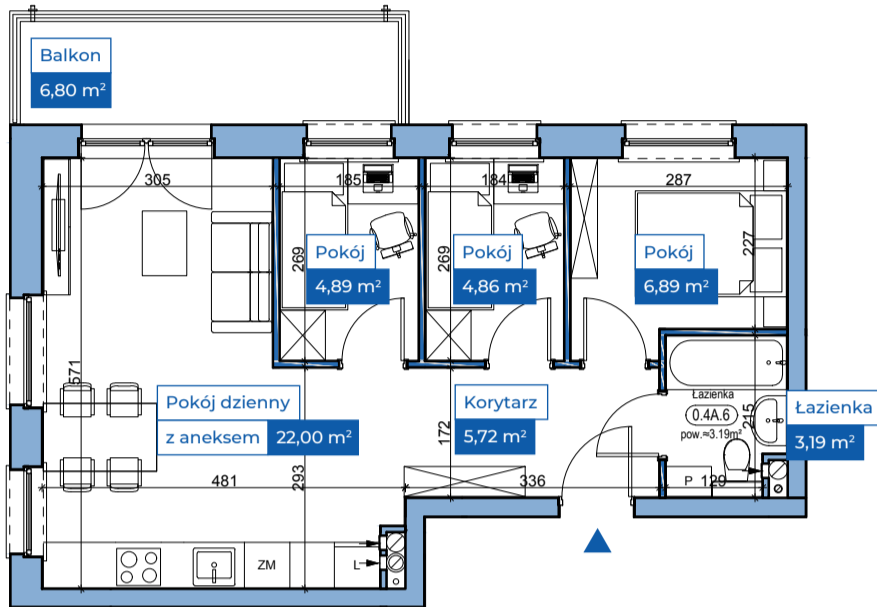

Przykładowa aranżacja

Przebieg instalacji

0 5m

SKALA 1:100

Sytuacja

Rzut kondygnacji

Legenda

- INSTALACJA GRZEWCA
- - - CIEPŁA WODA
- ZIMNA WODA
- INSTALACJE ELEKTRYCZNE
- OŚWIETLENIE
- ROZDZIELNICA MIESZKANIOWA
- TSM TELEKOMUNIKACYJNA SKRZYNIKA MIESZKANIOWA
- GNIAZDO RJ45
- GNIAZDO RTV
- DOMOFON