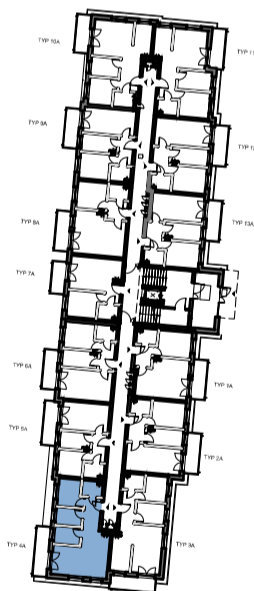

Przykładowa aranżacja

Przebieg instalacji

0 5m

SKALA 1:100

Sytuacja

Rzut kondygnacji

Legenda

- INSTALACJA GRZEWCA
- - - CIEPŁA WODA
- ZIMNA WODA
- INSTALACJE ELEKTRYCZNE
- OŚWIETLENIE
- ROZDZIELNICA MIESZKANIOWA
- TSM TELEKOMUNIKACYJNA SKRZYNIKA MIESZKANIOWA
- GNIAZDO RJ45
- GNIAZDO RTV
- DOMOFON