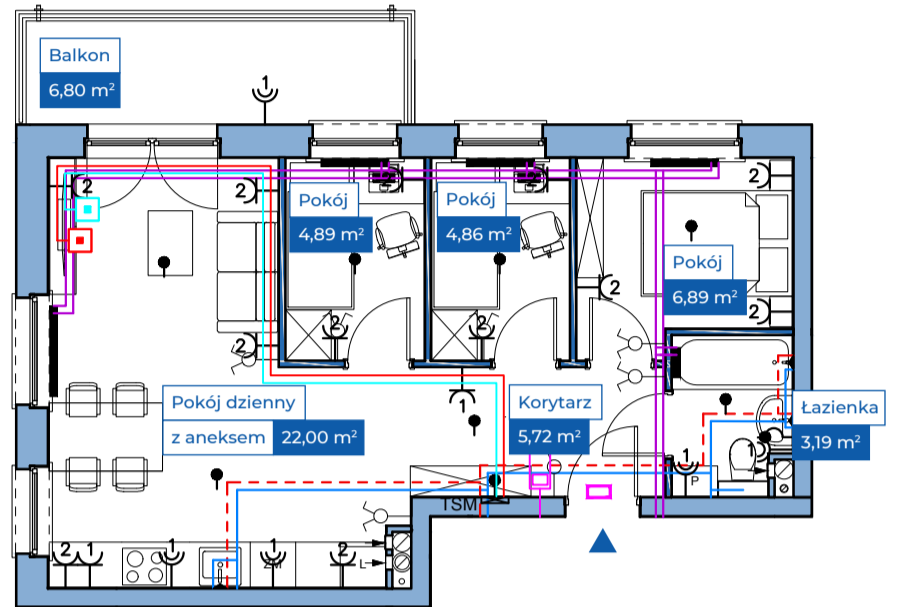

Przykładowa aranżacja

Przebieg instalacji

0 5m

SKALA 1:100

Sytuacja

Rzut kondygnacji

Legenda

- INSTALACJA GRZEWCA
- - - CIEPŁA WODA
- ZIMNA WODA
- INSTALACJE ELEKTRYCZNE
- OŚWIETLENIE
- ROZDZIELNICA MIESZKANIOWA
- TSM TELEKOMUNIKACYJNA SKRZYNIKA MIESZKANIOWA
- GNIAZDO RJ45
- GNIAZDO RTV
- DOMOFON